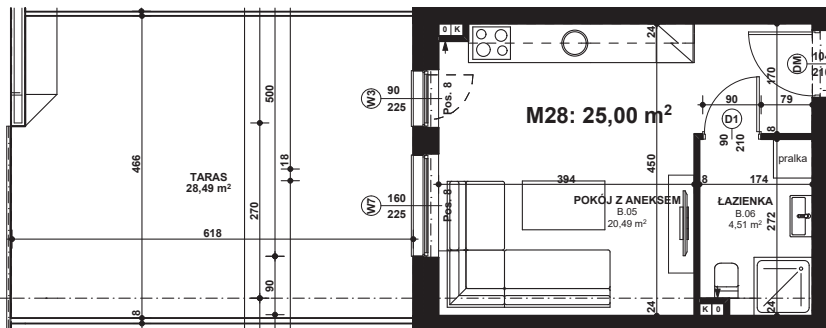

Piano
PARK
KOMPOZYCJA PIĘKNA

APARTAMENT NR: 28

powierzchnia - 25,00 M²
parter, budynek F

B.05 POKÓJ Z ANEKSEM	20,49 m ²
B.06 ŁAZIENKA	4,51 m ²
TARAS	28,49 m ²