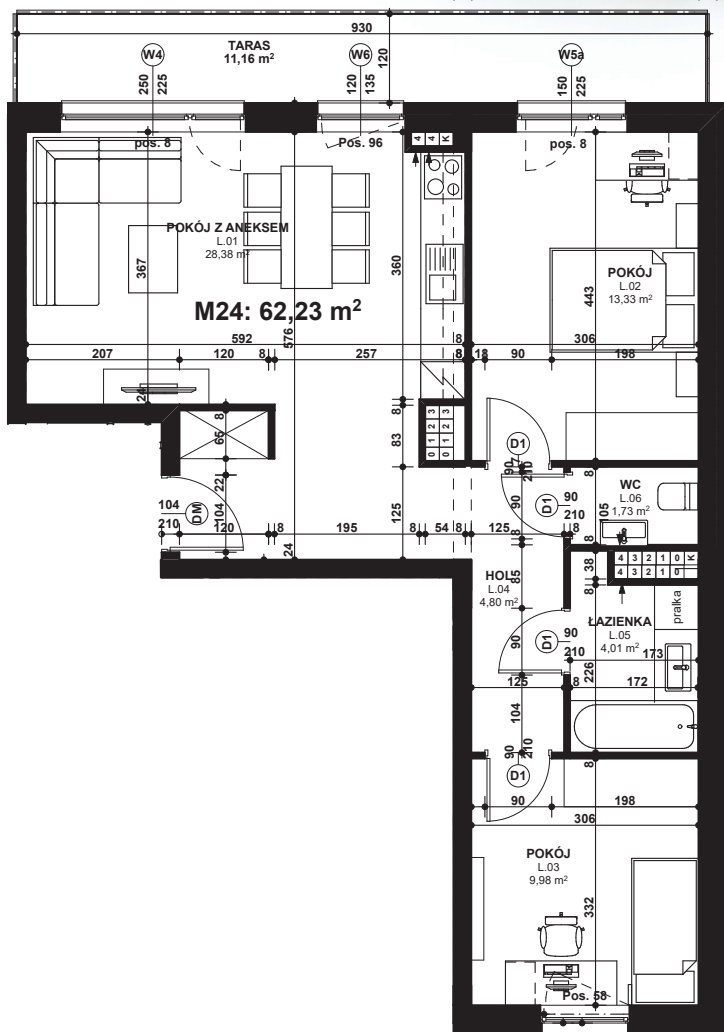

Piano  
PARK  
KOMPOZYCJA PIĘKNA

APARTAMENT NR: 24

powierzchnia - 62,23 M<sup>2</sup>  
piętro 4, budynek F

L.01 POKÓJ Z ANEKSEM	28,38 m <sup>2</sup>
L.02 POKÓJ	13,33 m <sup>2</sup>
L.03 POKÓJ	9,98 m <sup>2</sup>
L.04 HOL	4,80 m <sup>2</sup>
L.05 ŁAZIENKA	4,01 m <sup>2</sup>
L.06 WC	1,73 m <sup>2</sup>
TARAS	11,16 m <sup>2</sup>