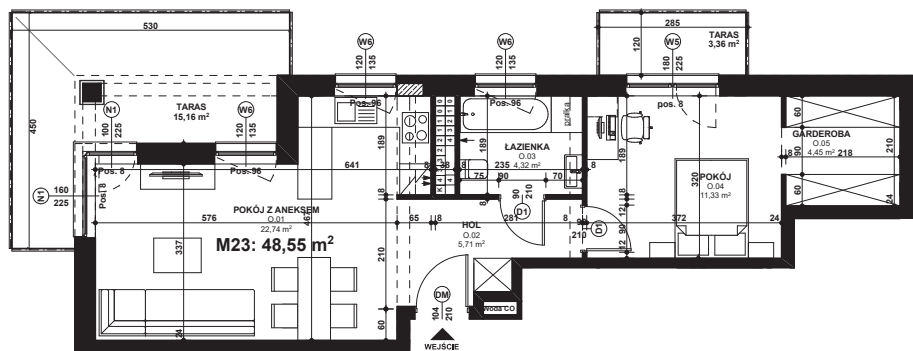

Piano  
PARK  
KOMPOZYCJA PIĘKNA

APARTAMENT NR: 23

powierzchnia - 48,55 M<sup>2</sup>  
piętro 4, budynek F

0.01 POKÓJ Z ANEKSEM	22,74 m <sup>2</sup>
0.02 HOL	5,71 m <sup>2</sup>
0.03 ŁAZIENKA	4,32 m <sup>2</sup>
0.04 POKÓJ	11,33 m <sup>2</sup>
0.05 GARDEROBA	4,45 m <sup>2</sup>
TARAS	15,16 m <sup>2</sup>
TARAS	3,36 m <sup>2</sup>