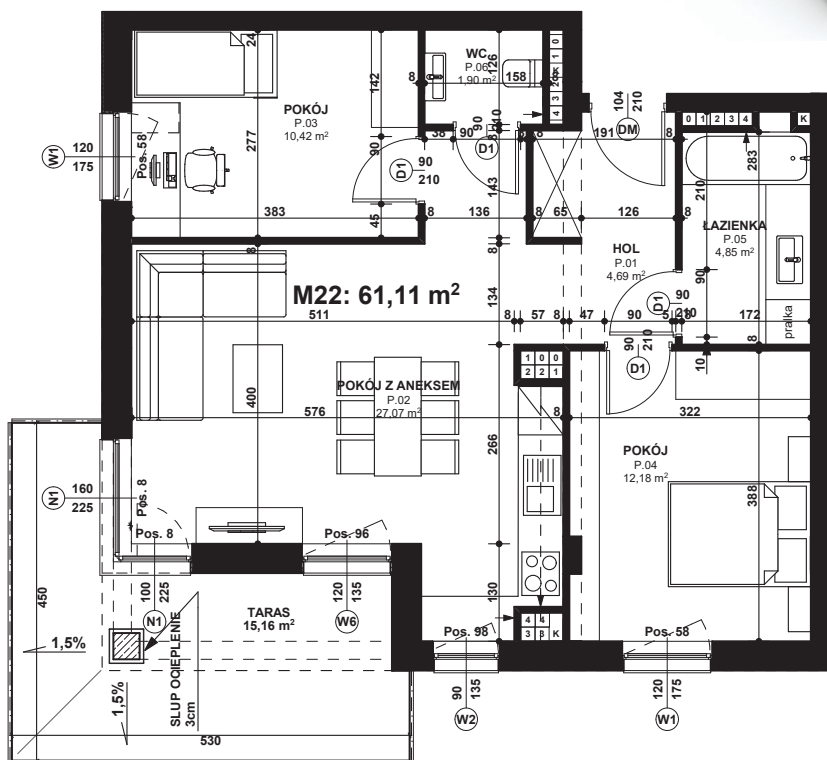

Piano PARK

KOMPOZYCJA PIĘKNA

APARTAMENT NR: 22

powierzchnia - 61,11 M²
piętro 4, budynek F

P.01 HOL	4,69 m ²
P.02 POKÓJ Z ANEKSEM	27,07 m ²
P.03 POKÓJ	10,42 m ²
P.04 POKÓJ	12,18 m ²
P.05 ŁAZIENKA	4,85 m ²
P.06 WC	1,90 m ²
TARAS	15,16 m ²