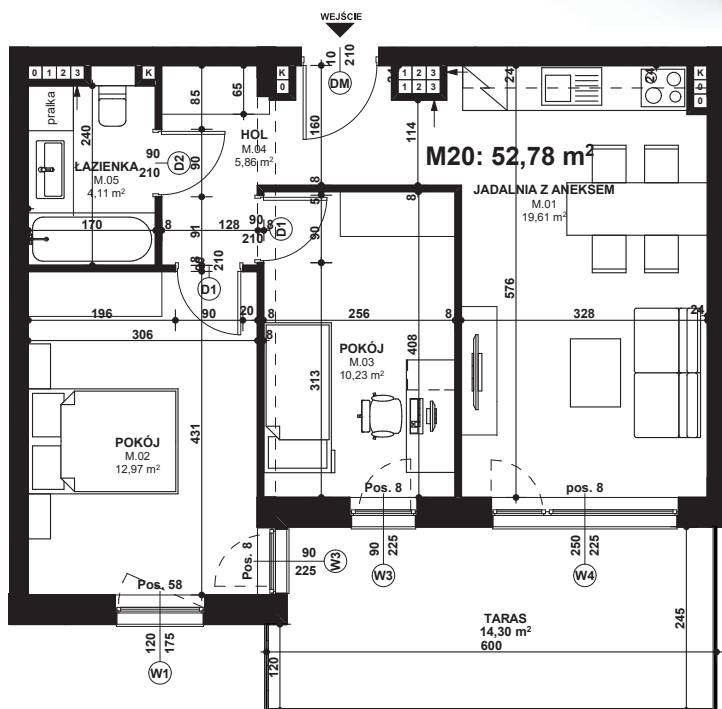

Piano PARK

KOMPOZYCJA PIĘKNA

APARTAMENT NR: 20

powierzchnia - 52,78 M²
piętro 3, budynek F

M.01 JADALNIA Z ANEKSEM	19,61 m ²
M.02 POKÓJ	12,97 m ²
M.03 POKÓJ	10,23 m ²
M.04 HOL	5,86 m ²
M.05 ŁAZIENKA	4,11 m ²
TARAS	14,30 m ²