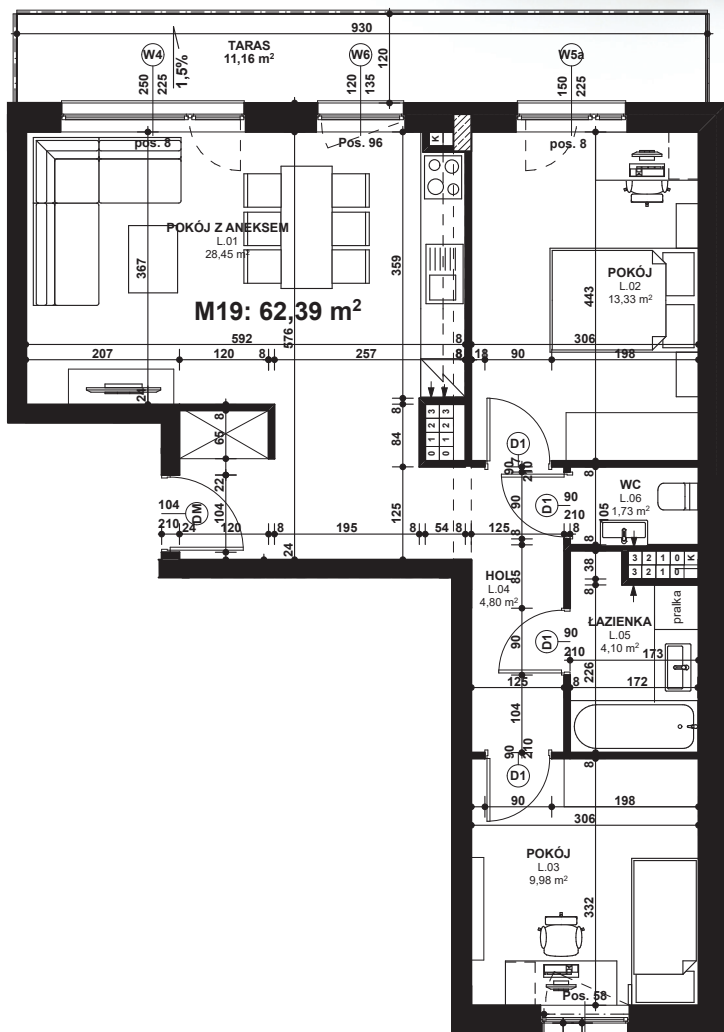

Piano
PARK
KOMPOZYCJA PIĘKNA

APARTAMENT NR: 19

powierzchnia - 62,39 M²
piętro 3, budynek F

L.01 POKÓJ Z ANEKSEM	28,45 m ²
L.02 POKÓJ	13,33 m ²
L.03 POKÓJ	9,98 m ²
L.04 HOL	4,80 m ²
L.05 ŁAZIENKA	4,10 m ²
L.06 WC	1,73 m ²
TARAS	11,16 m ²