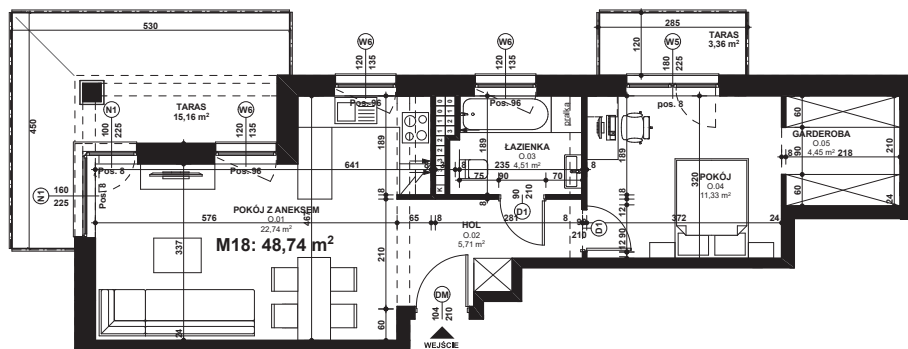

Piano  
PARK  
KOMPOZYCJA PIĘKNA

APARTAMENT NR: 18

powierzchnia - 48,74 M<sup>2</sup>  
piętro 3, budynek F

0.01 POKÓJ Z ANEKSEM	22,74 m <sup>2</sup>
0.02 HOL	5,71 m <sup>2</sup>
0.03 ŁAZIENKA	4,51 m <sup>2</sup>
0.04 POKÓJ	11,33 m <sup>2</sup>
0.05 GARDEROBA	4,45 m <sup>2</sup>
TARAS	15,16 m <sup>2</sup>
TARAS	3,36 m <sup>2</sup>