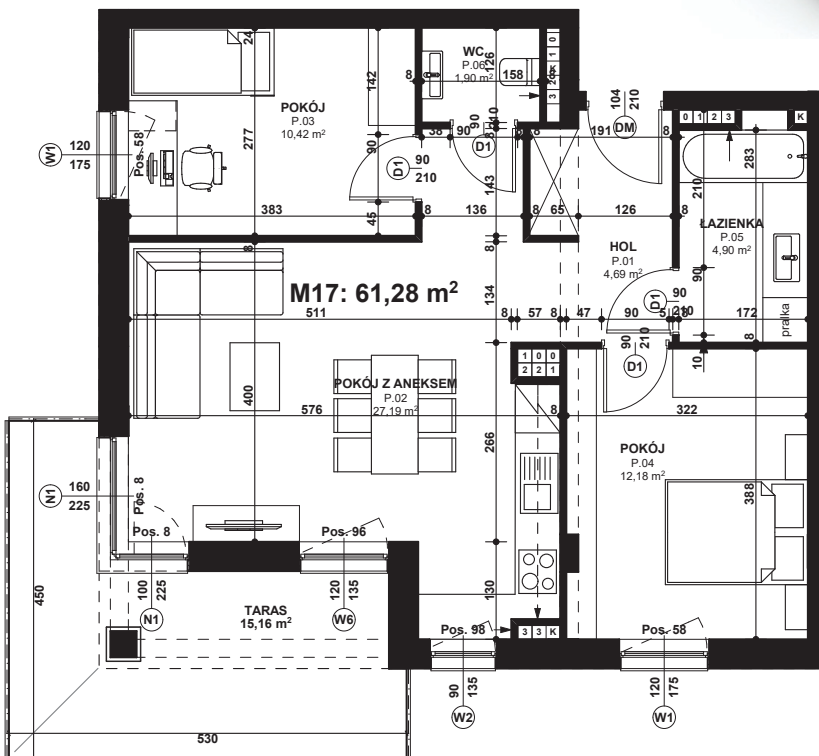

Piano
PARK
KOMPOZYCJA PIĘKNA

APARTAMENT NR: 17

powierzchnia - 61,28 M²
piętro 3, budynek F

P.01 HOL	4,69 m ²
P.02 POKÓJ Z ANEKSEM	27,19 m ²
P.03 POKÓJ	10,42 m ²
P.04 POKÓJ	12,18 m ²
P.05 ŁAZIENKA	4,90 m ²
P.06 WC	1,90 m ²
TARAS	15,16 m ²