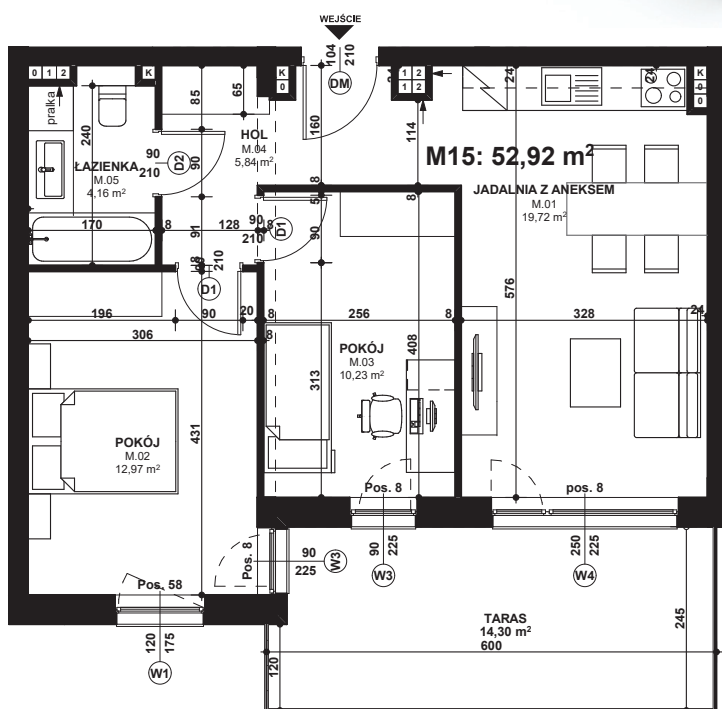

Piano PARK

KOMPOZYCJA PIĘKNA

APARTAMENT NR: 15

powierzchnia - 52,92 M²
piętro 2, budynek F

M.01 JADALNIA Z ANEKSEM	19,72 m ²
M.02 POKÓJ	12,97 m ²
M.03 POKÓJ	10,23 m ²
M.04 HOL	5,84 m ²
M.05 ŁAZIENKA	4,16 m ²
TARAS	14,30 m ²