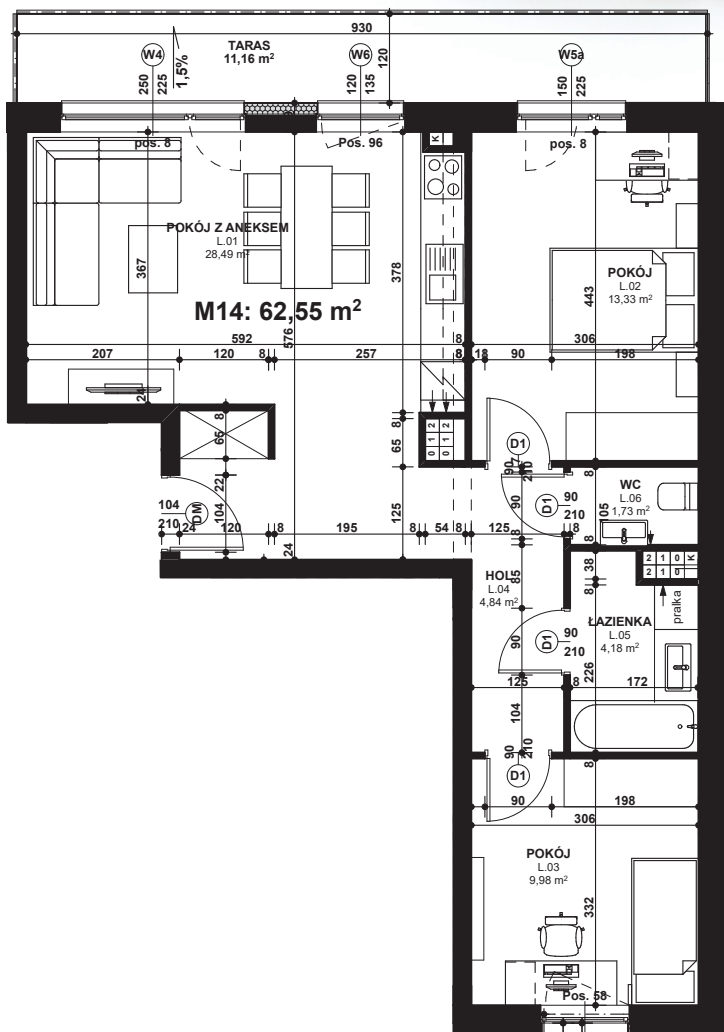

Piano
PARK
KOMPOZYCJA PIĘKNA

APARTAMENT NR: 14

powierzchnia - 62,55 M²
piętro 2, budynek F

L.01 POKÓJ Z ANEKSEM	28,49 m ²
L.02 POKÓJ	13,33 m ²
L.03 POKÓJ	9,98 m ²
L.04 HOL	4,84 m ²
L.05 ŁAZIENKA	4,18 m ²
L.06 WC	1,73 m ²
TARAS	11,16 m ²