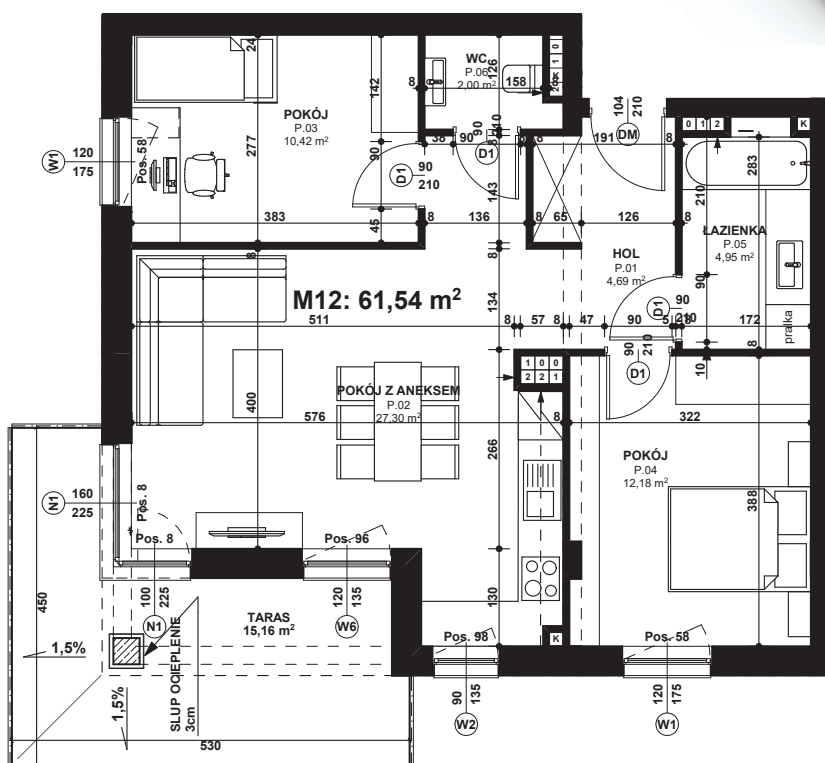

Piano PARK

KOMPOZYCJA PIĘKNA

APARTAMENT NR: 12

powierzchnia - 61,54 M²
piętro 2, budynek F

P.01 HOL	4,69 m ²
P.02 POKÓJ Z ANEKSEM	27,30 m ²
P.03 POKÓJ	10,42 m ²
P.04 POKÓJ	12,18 m ²
P.05 ŁAZIENKA	4,95 m ²
P.06 WC	2,00 m ²
TARAS	15,16 m ²