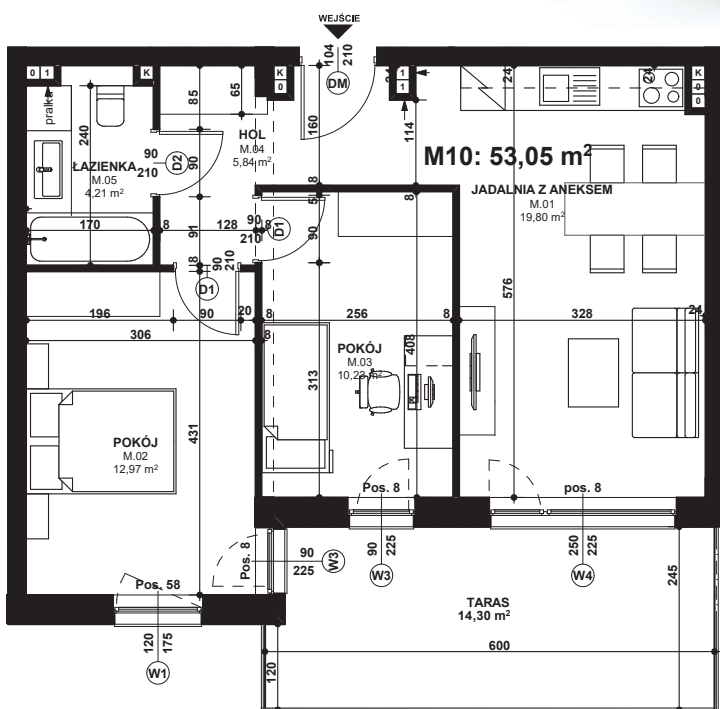

Piano PARK

KOMPOZYCJA PIĘKNA

APARTAMENT NR: 10

powierzchnia - 53,05 M²
piętro 1, budynek F

M.01 JADALNIA Z ANEKSEM	19,80 m ²
M.02 POKÓJ	12,97 m ²
M.03 POKÓJ	10,23 m ²
M.04 HOL	5,84 m ²
M.05 ŁAZIENKA	4,21 m ²
TARAS	14,30 m ²