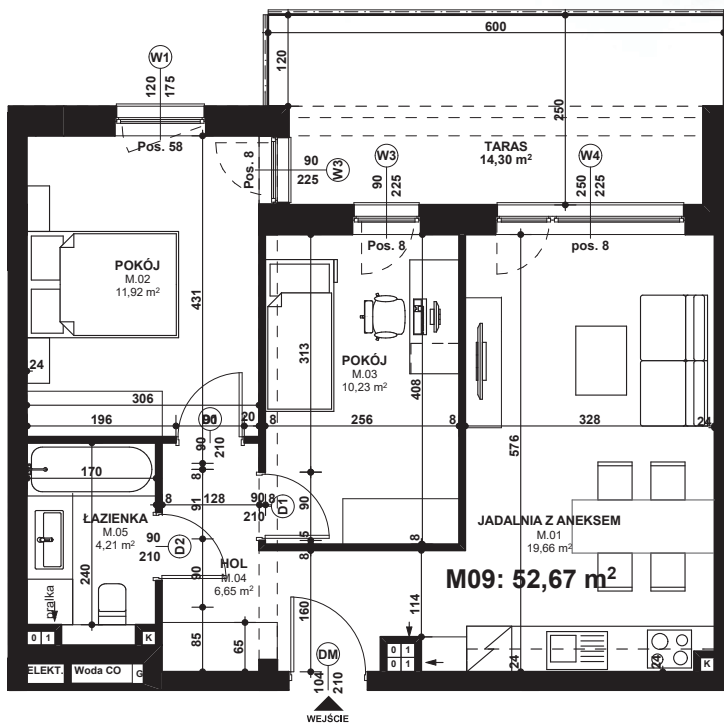

APARTAMENT NR: 9

powierzchnia - 52,67 M²
piętro 1, budynek B

M.01 JADALNIA Z ANEKSEM	19,66 m ²
M.02 POKÓJ	11,92 m ²
M.03 POKÓJ	10,23 m ²
M.04 HOL	6,65 m ²
M.05 ŁAZIENKA	4,21 m ²
TARAS	14,30 m ²