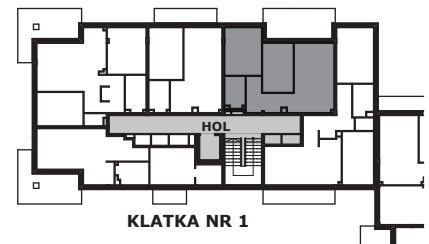

APARTAMENT NR: 9

powierzchnia - 52,67 M²
piętro 1, budynek B

M.01 JADALNIA Z ANEKSEM	19,66 m ²
M.02 POKÓJ	11,92 m ²
M.03 POKÓJ	10,23 m ²
M.04 HOL	6,65 m ²
M.05 ŁAZIENKA	4,21 m ²
TARAS	14,30 m ²