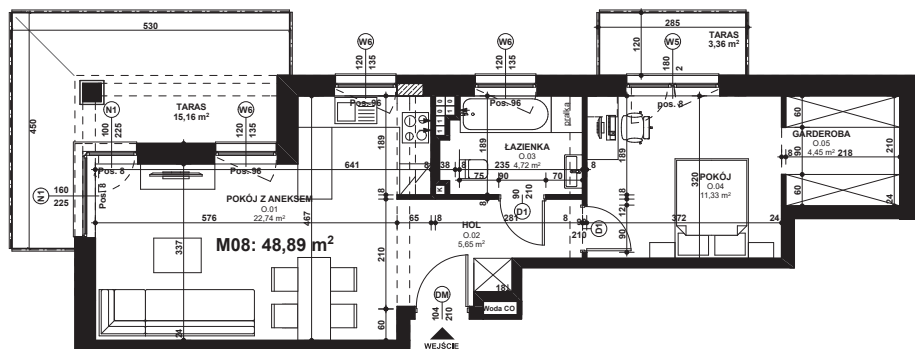

Piano
PARK
KOMPOZYCJA PIĘKNA

APARTAMENT NR: 8

powierzchnia - 48,89 M²
piętro 1, budynek A

0.01 POKÓJ Z ANEKSEM	22,74 m ²
0.02 HOL	5,65 m ²
0.03 ŁAZIENKA	4,72 m ²
0.04 POKÓJ	11,33 m ²
0.05 GARDEROBA	4,45 m ²
TARAS	15,16 m ²
TARAS	3,36 m ²