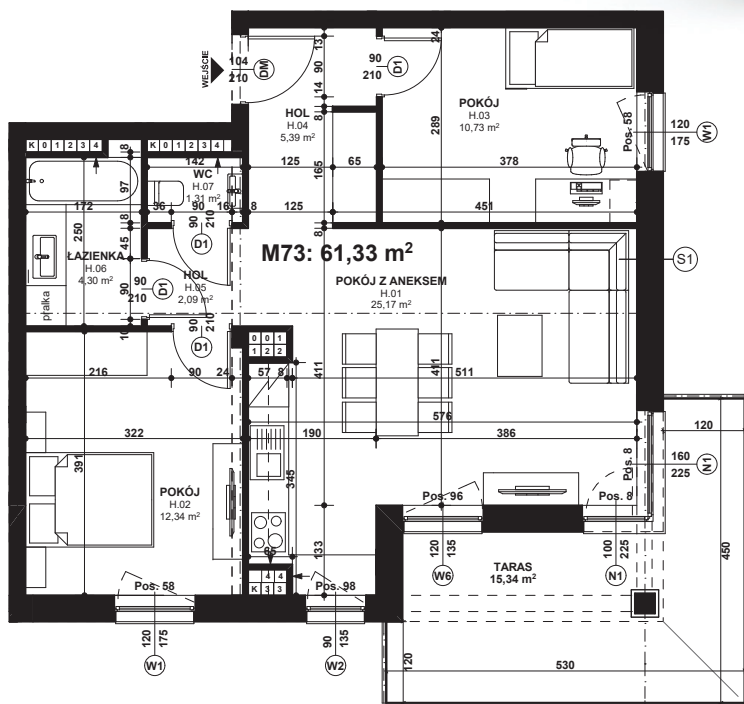

Piano  
PARK  
KOMPOZYCJA PIĘKNA

APARTAMENT NR: 73

powierzchnia - 61,33 M<sup>2</sup>  
piętro 4, budynek A

H.01 POKÓJ Z ANEKSEM	25,17 m <sup>2</sup>
H.02 POKÓJ	12,34 m <sup>2</sup>
H.03 POKÓJ	10,73 m <sup>2</sup>
H.04 HOL	5,39 m <sup>2</sup>
H.05 HOL	2,09 m <sup>2</sup>
H.06 ŁAZIENKA	4,30 m <sup>2</sup>
H.07 WC	1,31 m <sup>2</sup>
TARAS	15,34 m <sup>2</sup>