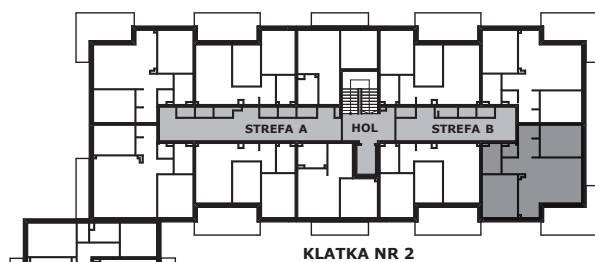

Piano  
PARK  
KOMPOZYCJA PIĘKNA

APARTAMENT NR: 73

powierzchnia - 61,33 M<sup>2</sup>  
piętro 4, budynek A

H.01 POKÓJ Z ANEKSEM	25,17 m <sup>2</sup>
H.02 POKÓJ	12,34 m <sup>2</sup>
H.03 POKÓJ	10,73 m <sup>2</sup>
H.04 HOL	5,39 m <sup>2</sup>
H.05 HOL	2,09 m <sup>2</sup>
H.06 ŁAZIENKA	4,30 m <sup>2</sup>
H.07 WC	1,31 m <sup>2</sup>
TARAS	15,34 m <sup>2</sup>