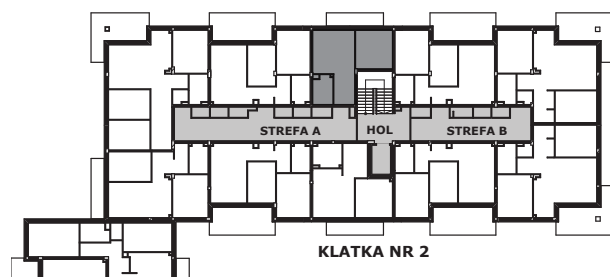

Piano  
PARK  
KOMPOZYCJA PIĘKNA

APARTAMENT NR: 70

powierzchnia - 35,82 M<sup>2</sup>  
piętro 4, budynek B

E.01 POKÓJ	11,57 m <sup>2</sup>
E.01 POKÓJ Z ANEKSEM	20,11 m <sup>2</sup>
E.03 ŁAZIENKA	4,14 m <sup>2</sup>
TARAS	6,24 m <sup>2</sup>