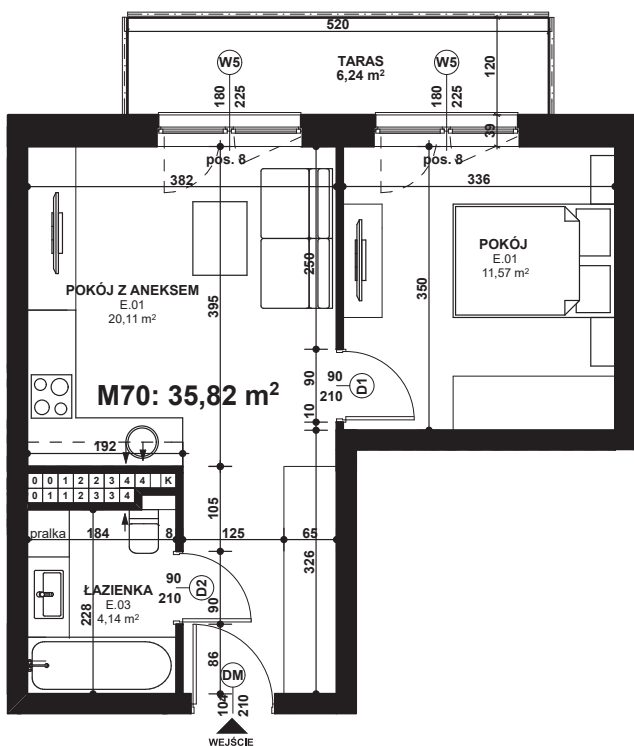

Piano  
PARK  
KOMPOZYCJA PIĘKNA

APARTAMENT NR: 70

powierzchnia - 35,82 M<sup>2</sup>  
piętro 4, budynek B

E.01 POKÓJ	11,57 m <sup>2</sup>
E.01 POKÓJ Z ANEKSEM	20,11 m <sup>2</sup>
E.03 ŁAZIENKA	4,14 m <sup>2</sup>
TARAS	6,24 m <sup>2</sup>