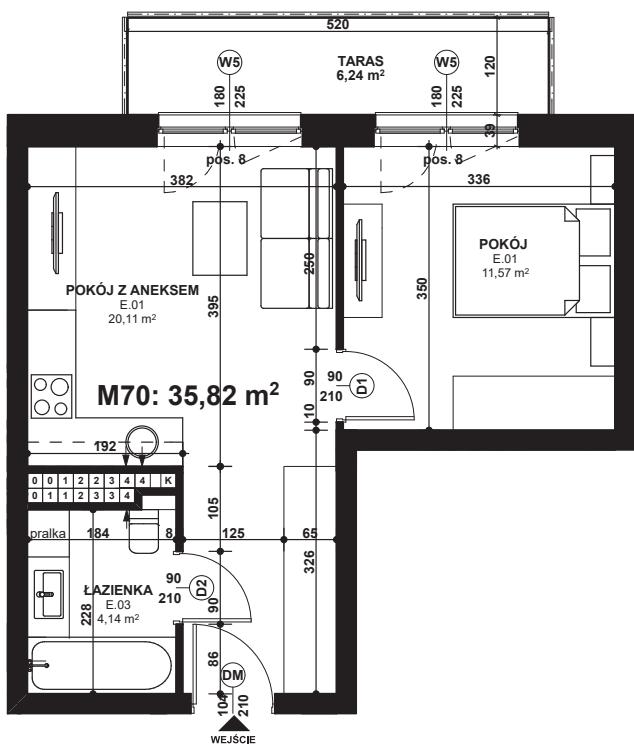

Piano
PARK
KOMPOZYCJA PIĘKNA

APARTAMENT NR: 70

powierzchnia - 35,82 M²
piętro 4, budynek A

E.01 POKÓJ	11,57 m ²
E.01 POKÓJ Z ANEKSEM	20,11 m ²
E.03 ŁAZIENKA	4,14 m ²
TARAS	6,24 m ²