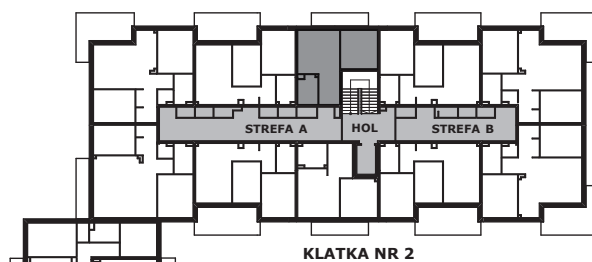

Piano
PARK
KOMPOZYCJA PIĘKNA

APARTAMENT NR: 70

powierzchnia - 35,82 M²
piętro 4, budynek A

E.01 POKÓJ	11,57 m ²
E.01 POKÓJ Z ANEKSEM	20,11 m ²
E.03 ŁAZIENKA	4,14 m ²
TARAS	6,24 m ²