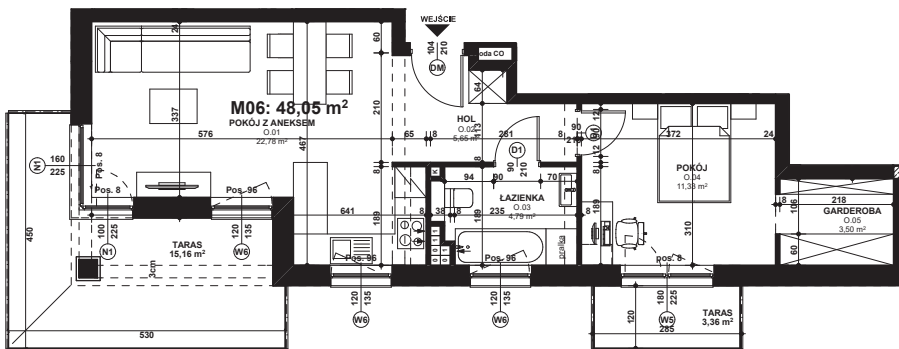

Piano  
PARK  
KOMPOZYCJA PIĘKNA

APARTAMENT NR: 6

powierzchnia - 48,05 M<sup>2</sup>  
piętro 1, budynek B

0.01 POKÓJ Z ANEKSEM	22,78 m <sup>2</sup>
0.02 HOL	5,65 m <sup>2</sup>
0.03 ŁAZIENKA	4,79 m <sup>2</sup>
0.04 POKÓJ	11,33 m <sup>2</sup>
0.05 GARDEROBA	3,50 m <sup>2</sup>
TARAS	15,16 m <sup>2</sup>
TARAS	3,36 m <sup>2</sup>