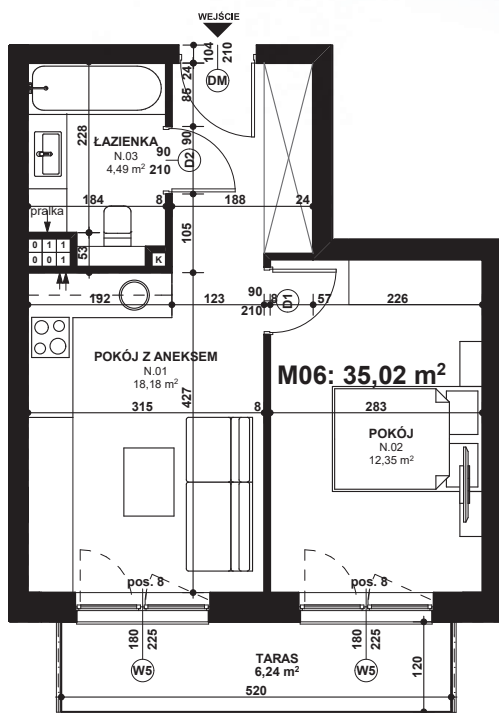

Piano
PARK
KOMPOZYCJA PIĘKNA

APARTAMENT NR: 6

powierzchnia - 35,02 M²
piętro 1, budynek A

N.01 POKÓJ Z ANEKSEM	18,18 m ²
N.02 POKÓJ	12,35 m ²
N.03 ŁAZIENKA	4,49 m ²
TARAS	6,24 m ²