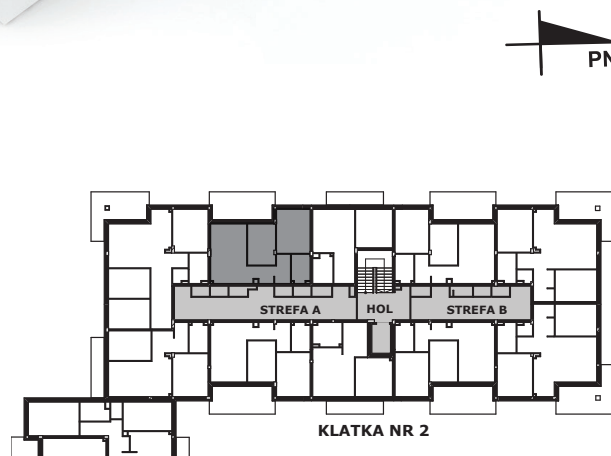

APARTAMENT NR: 69

powierzchnia - 49,87 M²
piętro 4, budynek B

D.01 JADALNIA Z ANEKSEM	18,29 m ²
D.02 POKÓJ	12,06 m ²
D.03 POKÓJ	9,30 m ²
D.04 HOL	6,16 m ²
D.05 ŁAZIENKA	4,06 m ²
TARAS	14,49 m ²