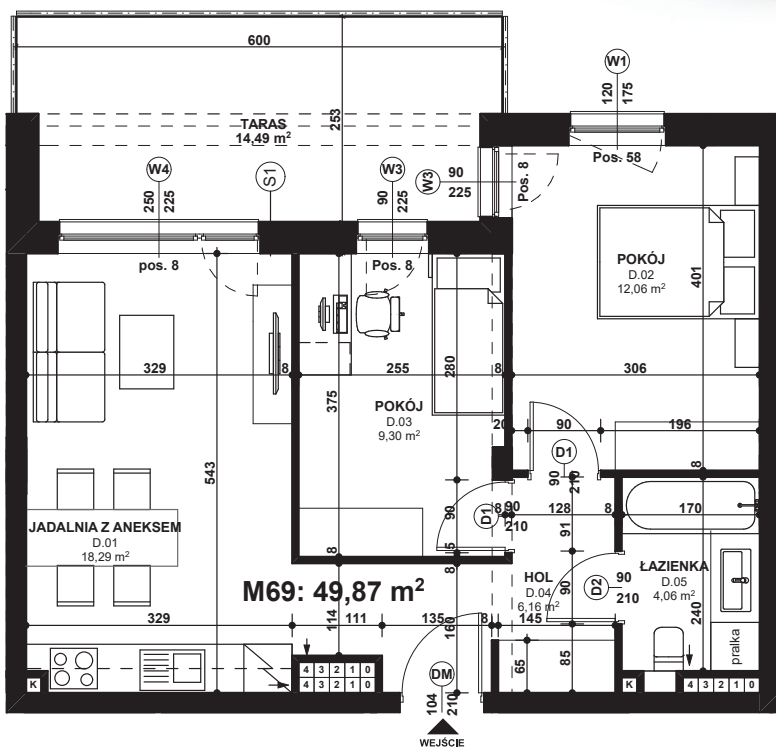

APARTAMENT NR: 69

powierzchnia - 49,87 M²
piętro 4, budynek B

D.01 JADALNIA Z ANEKSEM	18,29 m ²
D.02 POKÓJ	12,06 m ²
D.03 POKÓJ	9,30 m ²
D.04 HOL	6,16 m ²
D.05 ŁAZIENKA	4,06 m ²
TARAS	14,49 m ²