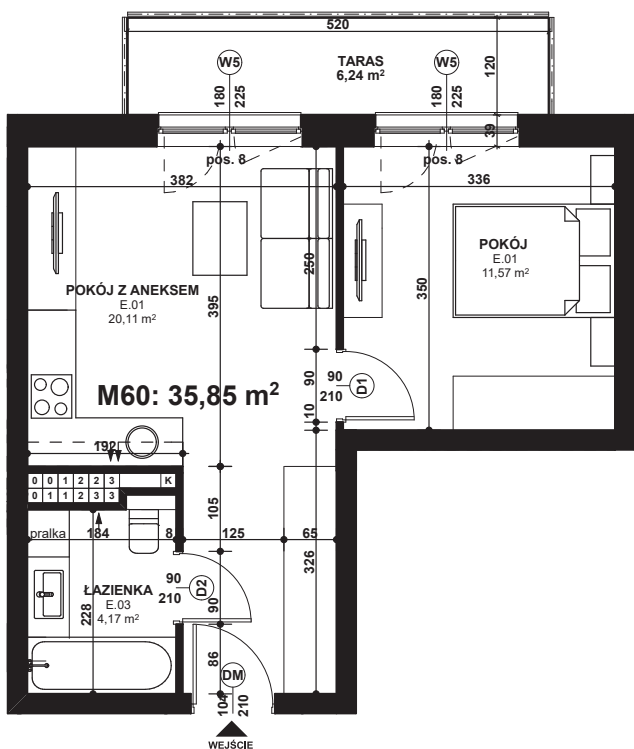

Piano
PARK
KOMPOZYCJA PIĘKNA

APARTAMENT NR: 60

powierzchnia - 35,85 M²
piętro 3, budynek B

E.01 POKÓJ	11,57 m ²
E.01 POKÓJ Z ANEKSEM	20,11 m ²
E.03 ŁAZIENKA	4,17 m ²
TARAS	6,24 m ²