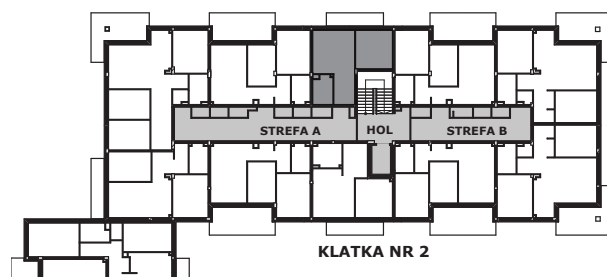

Piano
PARK
KOMPOZYCJA PIĘKNA

APARTAMENT NR: 60

powierzchnia - 35,85 M²
piętro 3, budynek B

E.01 POKÓJ	11,57 m ²
E.01 POKÓJ Z ANEKSEM	20,11 m ²
E.03 ŁAZIENKA	4,17 m ²
TARAS	6,24 m ²