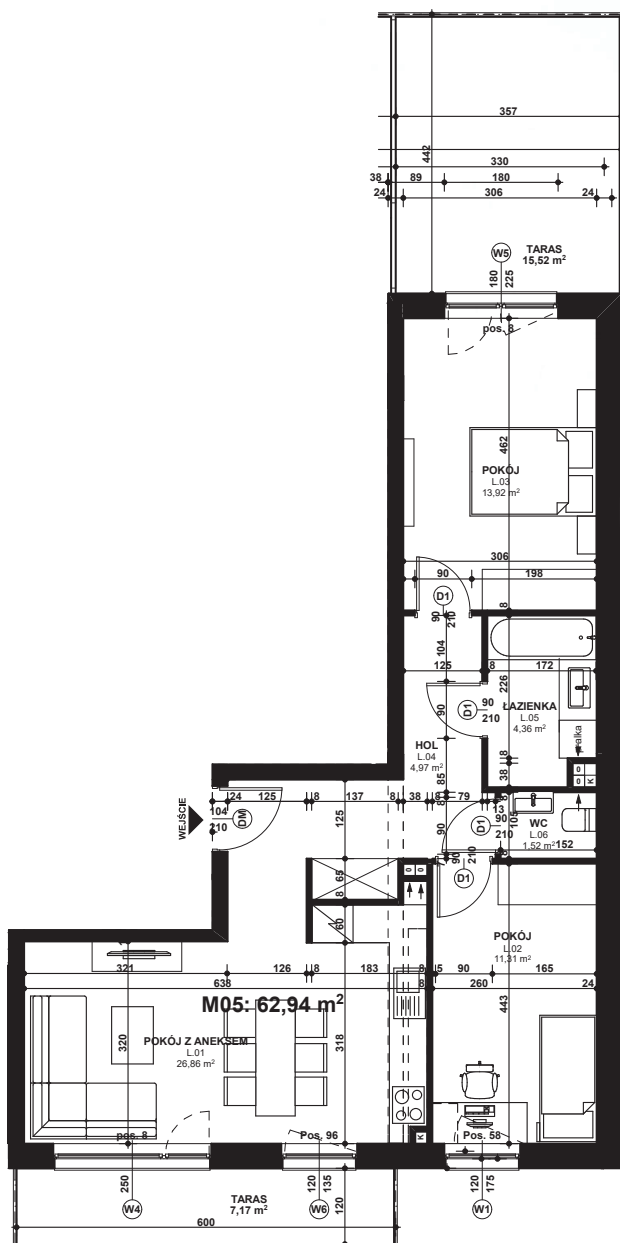

Piano PARK

KOMPOZYCJA PIĘKNA

APARTAMENT NR: 5

powierzchnia - 62,94 M²
parter, budynek B

L.01 POKÓJ Z ANEKSEM	26,86 m ²
L.02 POKÓJ	11,31 m ²
L.03 POKÓJ	13,92 m ²
L.04 HOL	4,97 m ²
L.05 ŁAZIENKA	4,36 m ²
L.06 WC	1,52 m ²
TARAS	7,17 m ²
TARAS	15,52 m ²