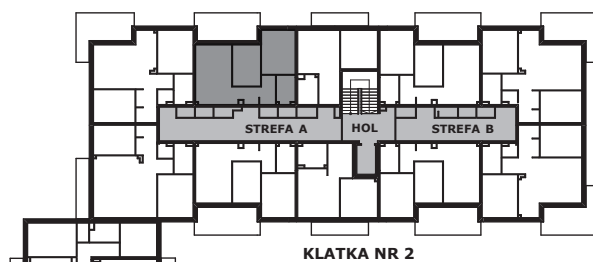

Piano
PARK
KOMPOZYCJA PIĘKNA

APARTAMENT NR: 59

powierzchnia - 50,00 M²
piętro 3, budynek A

D.01 JADALNIA Z ANEKSEM	18,38 m ²
D.02 POKÓJ	12,06 m ²
D.03 POKÓJ	9,30 m ²
D.04 HOL	6,15 m ²
D.05 ŁAZIENKA	4,11 m ²
TARAS	14,49 m ²