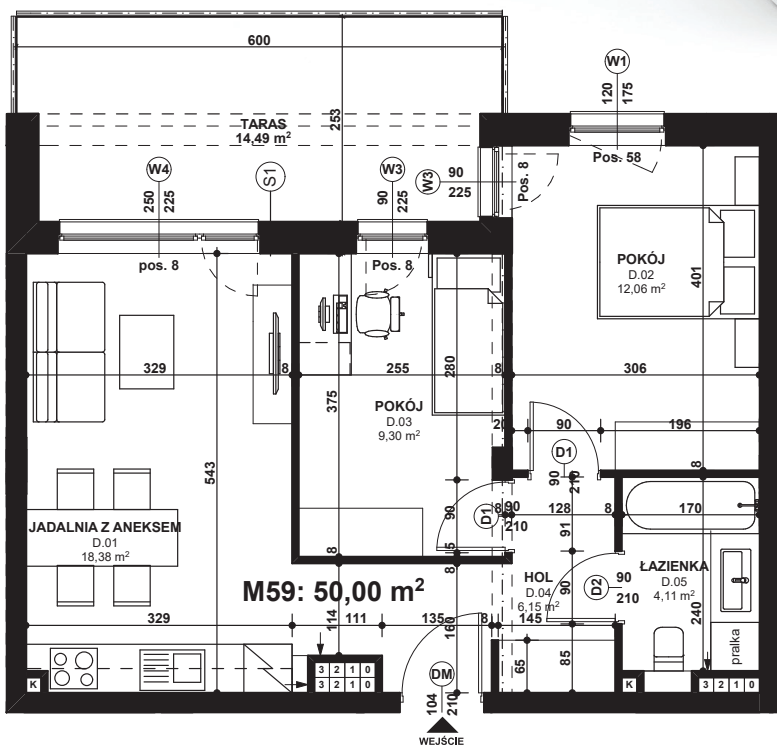

Piano
PARK
KOMPOZYCJA PIĘKNA

APARTAMENT NR: 59

powierzchnia - 50,00 M²
piętro 3, budynek A

D.01 JADALNIA Z ANEKSEM	18,38 m ²
D.02 POKÓJ	12,06 m ²
D.03 POKÓJ	9,30 m ²
D.04 HOL	6,15 m ²
D.05 ŁAZIENKA	4,11 m ²
TARAS	14,49 m ²