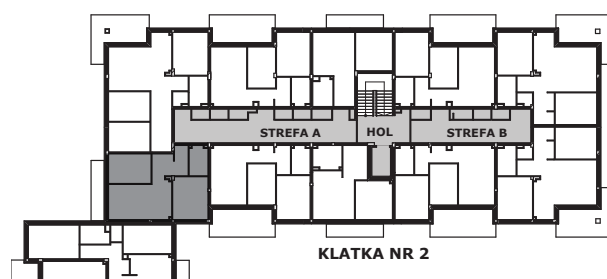

Piano  
PARK  
KOMPOZYCJA PIĘKNA

APARTAMENT NR: 57

powierzchnia - 53,43 M<sup>2</sup>  
piętro 3, budynek B

B.01 POKÓJ Z ANEKSEM	19,17 m <sup>2</sup>
B.02 POKÓJ	12,33 m <sup>2</sup>
B.03 HOL	7,32 m <sup>2</sup>
B.04 POKÓJ	10,27 m <sup>2</sup>
B.05 ŁAZIENKA	4,34 m <sup>2</sup>
TARAS	6,60 m <sup>2</sup>