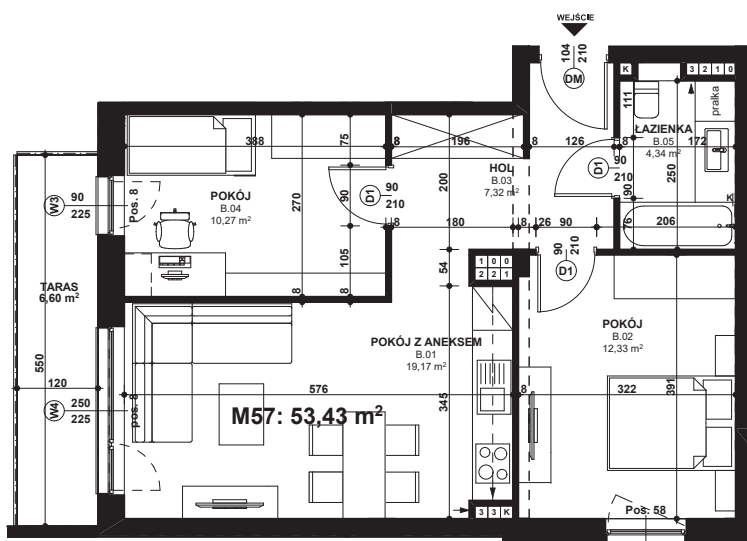

Piano  
PARK  
KOMPOZYCJA PIĘKNA

APARTAMENT NR: 57

powierzchnia - 53,43 M<sup>2</sup>  
piętro 3, budynek B

B.01 POKÓJ Z ANEKSEM	19,17 m <sup>2</sup>
B.02 POKÓJ	12,33 m <sup>2</sup>
B.03 HOL	7,32 m <sup>2</sup>
B.04 POKÓJ	10,27 m <sup>2</sup>
B.05 ŁAZIENKA	4,34 m <sup>2</sup>
TARAS	6,60 m <sup>2</sup>