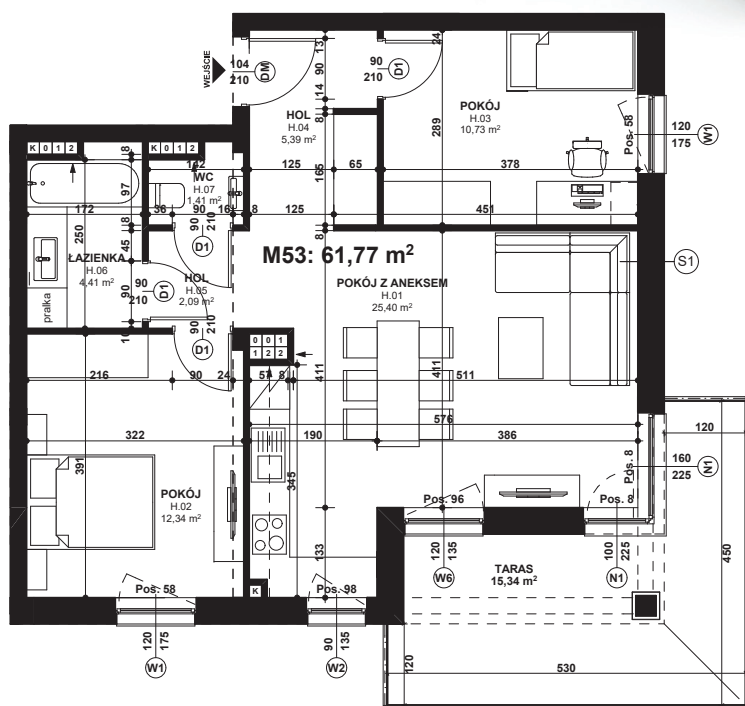

Piano
PARK
KOMPOZYCJA PIĘKNA

APARTAMENT NR: 53

powierzchnia - 61,77 M²
piętro 2, budynek B

H.01 POKÓJ Z ANEKSEM	25,40 m ²
H.02 POKÓJ	12,34 m ²
H.03 POKÓJ	10,73 m ²
H.04 HOL	5,39 m ²
H.05 HOL	2,09 m ²
H.06 ŁAZIENKA	4,41 m ²
H.07 WC	1,41 m ²
TARAS	15,34 m ²