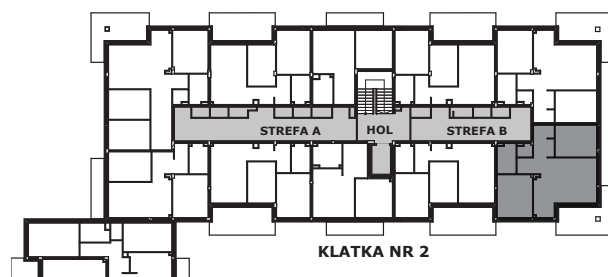

Piano
PARK
KOMPOZYCJA PIĘKNA

APARTAMENT NR: 53

powierzchnia - 61,77 M²
piętro 2, budynek B

H.01 POKÓJ Z ANEKSEM	25,40 m ²
H.02 POKÓJ	12,34 m ²
H.03 POKÓJ	10,73 m ²
H.04 HOL	5,39 m ²
H.05 HOL	2,09 m ²
H.06 ŁAZIENKA	4,41 m ²
H.07 WC	1,41 m ²
TARAS	15,34 m ²