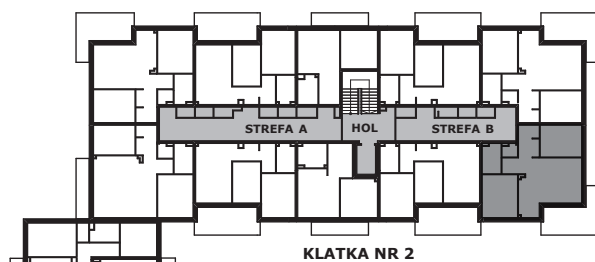

Piano
PARK
KOMPOZYCJA PIĘKNA

APARTAMENT NR: 53

powierzchnia - 61,77 M²
piętro 2, budynek A

H.01 POKÓJ Z ANEKSEM	25,40 m ²
H.02 POKÓJ	12,34 m ²
H.03 POKÓJ	10,73 m ²
H.04 HOL	5,39 m ²
H.05 HOL	2,09 m ²
H.06 ŁAZIENKA	4,41 m ²
H.07 WC	1,41 m ²
TARAS	15,34 m ²