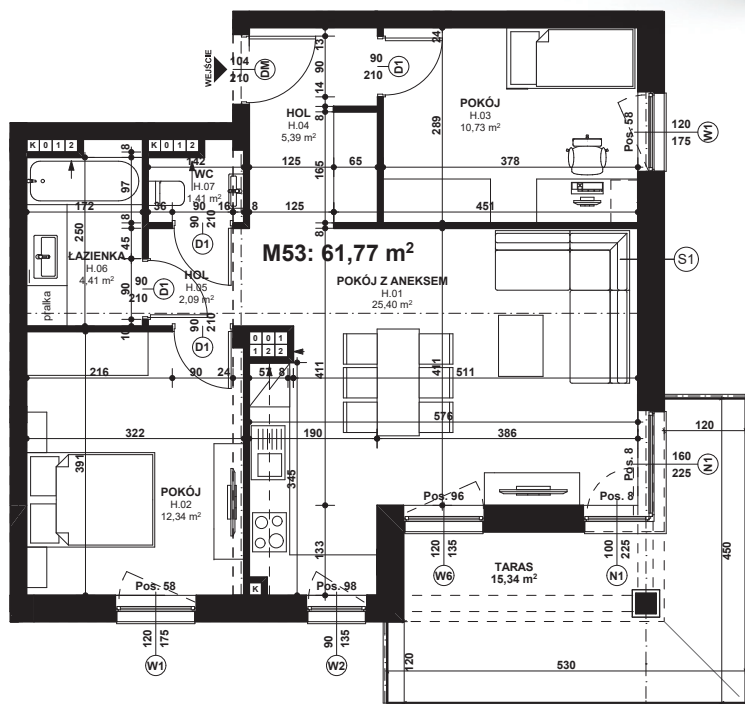

Piano
PARK
KOMPOZYCJA PIĘKNA

APARTAMENT NR: 53

powierzchnia - 61,77 M²
piętro 2, budynek A

H.01 POKÓJ Z ANEKSEM	25,40 m ²
H.02 POKÓJ	12,34 m ²
H.03 POKÓJ	10,73 m ²
H.04 HOL	5,39 m ²
H.05 HOL	2,09 m ²
H.06 ŁAZIENKA	4,41 m ²
H.07 WC	1,41 m ²
TARAS	15,34 m ²