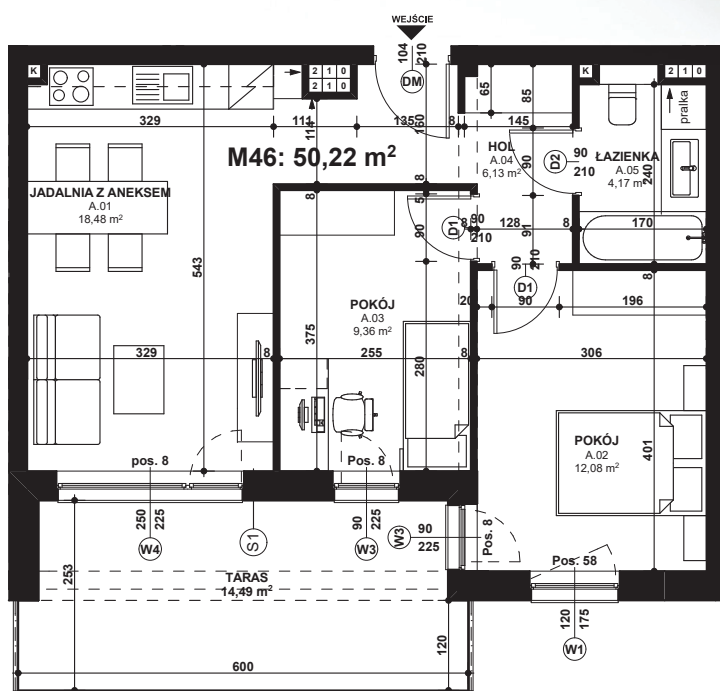

Piano
PARK
KOMPOZYCJA PIĘKNA

APARTAMENT NR: 46

powierzchnia - 50,22 M²
piętro 2, budynek B

A.01 JADALNIA Z ANEKSEM	18,48 m ²
A.02 POKÓJ	12,08 m ²
A.03 POKÓJ	9,36 m ²
A.04 HOL	6,13 m ²
A.05 ŁAZIENKA	4,17 m ²
TARAS	14,49 m ²