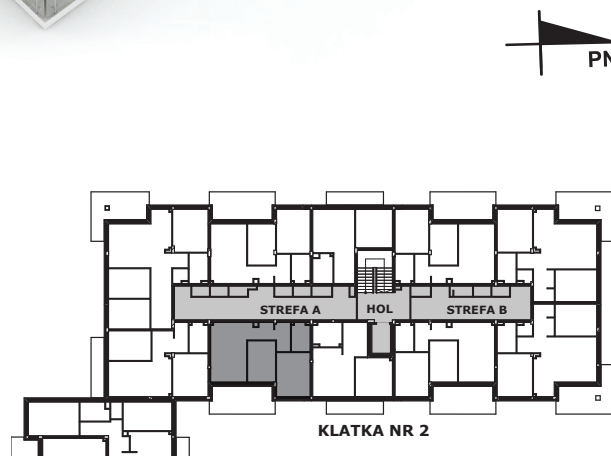

Piano
PARK
KOMPOZYCJA PIĘKNA

APARTAMENT NR: 46

powierzchnia - 50,22 M²
piętro 2, budynek B

A.01 JADALNIA Z ANEKSEM	18,48 m ²
A.02 POKÓJ	12,08 m ²
A.03 POKÓJ	9,36 m ²
A.04 HOL	6,13 m ²
A.05 ŁAZIENKA	4,17 m ²
TARAS	14,49 m ²