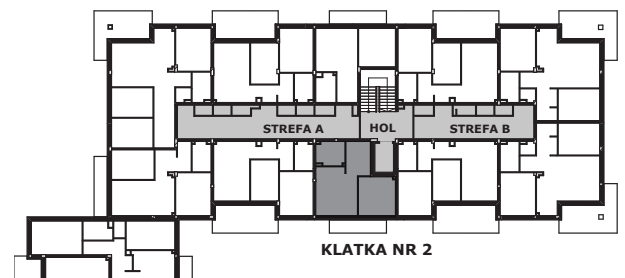

Piano
PARK
KOMPOZYCJA PIĘKNA

APARTAMENT NR: 45

powierzchnia - 39,55 M²
piętro 2, budynek B

J.01 HOL	5,99 m ²
J.02 POKÓJ	11,69 m ²
J.03 POKÓJ Z ANEKSEM	16,60 m ²
J.05 ŁAZIENKA	5,27 m ²
TARAS	6,24 m ²