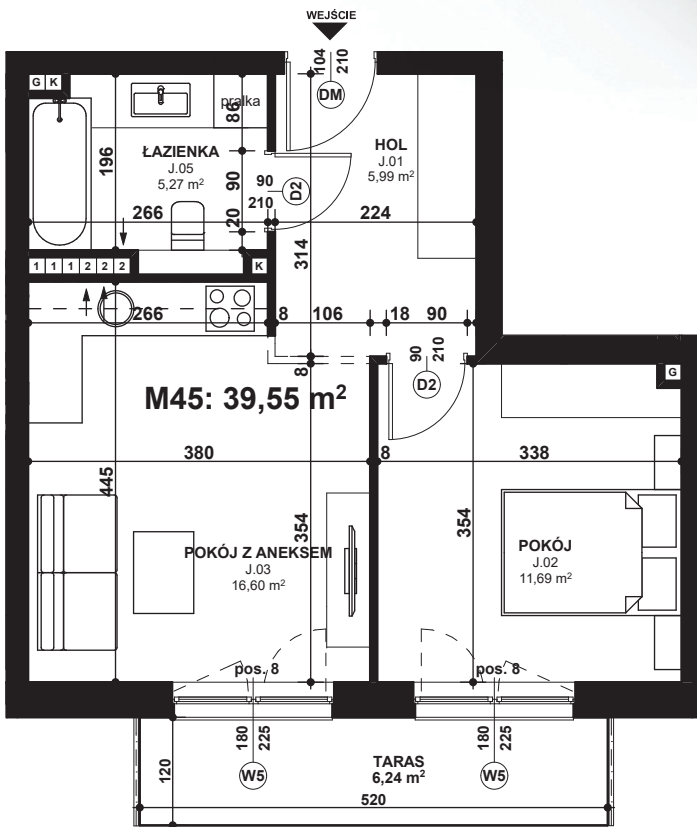

Piano
PARK
KOMPOZYCJA PIĘKNA

APARTAMENT NR: 45

powierzchnia - 39,55 M²
piętro 2, budynek B

J.01 HOL	5,99 m ²
J.02 POKÓJ	11,69 m ²
J.03 POKÓJ Z ANEKSEM	16,60 m ²
J.05 ŁAZIENKA	5,27 m ²
TARAS	6,24 m ²