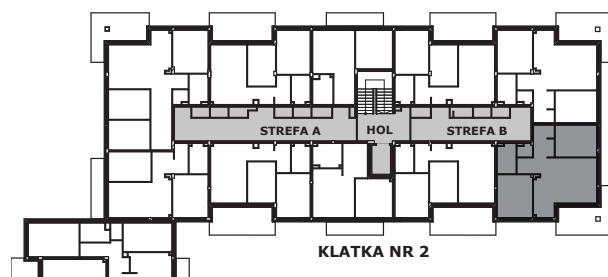

Piano PARK

KOMPOZYCJA PIĘKNA

APARTAMENT NR: 43

powierzchnia - 61,96 M²
piętro 1, budynek B

H.01 POKÓJ Z ANEKSEM	25,47 m ²
H.02 POKÓJ	12,34 m ²
H.03 POKÓJ	10,73 m ²
H.04 HOL	5,39 m ²
H.05 HOL	2,09 m ²
H.06 ŁAZIENKA	4,46 m ²
H.06 WC	1,48 m ²
TARAS	15,34 m ²