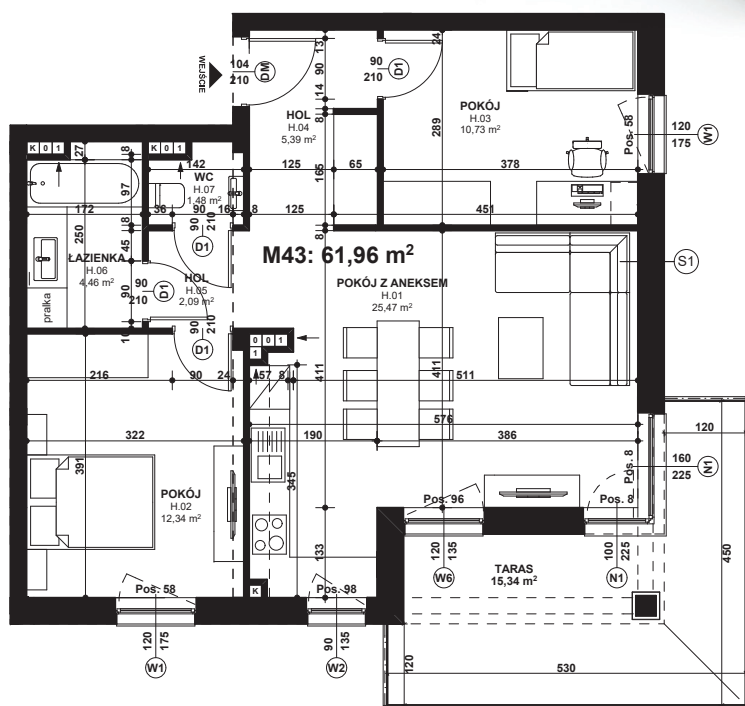

Piano PARK

KOMPOZYCJA PIĘKNA

APARTAMENT NR: 43

powierzchnia - 61,96 M²
piętro 1, budynek B

H.01 POKÓJ Z ANEKSEM	25,47 m ²
H.02 POKÓJ	12,34 m ²
H.03 POKÓJ	10,73 m ²
H.04 HOL	5,39 m ²
H.05 HOL	2,09 m ²
H.06 ŁAZIENKA	4,46 m ²
H.06 WC	1,48 m ²
TARAS	15,34 m ²