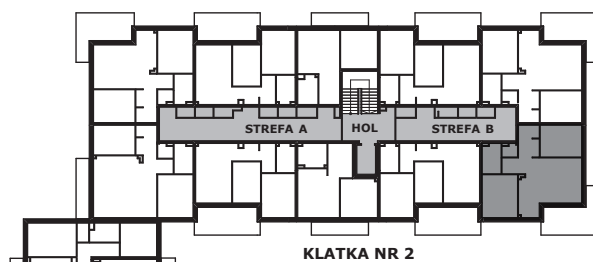

Piano PARK

KOMPOZYCJA PIĘKNA

APARTAMENT NR: 43

powierzchnia - 61,96 M²
piętro 1, budynek A

H.01 POKÓJ Z ANEKSEM	25,47 m ²
H.02 POKÓJ	12,34 m ²
H.03 POKÓJ	10,73 m ²
H.04 HOL	5,39 m ²
H.05 HOL	2,09 m ²
H.06 ŁAZIENKA	4,46 m ²
H.07 WC	1,48 m ²
TARAS	15,34 m ²