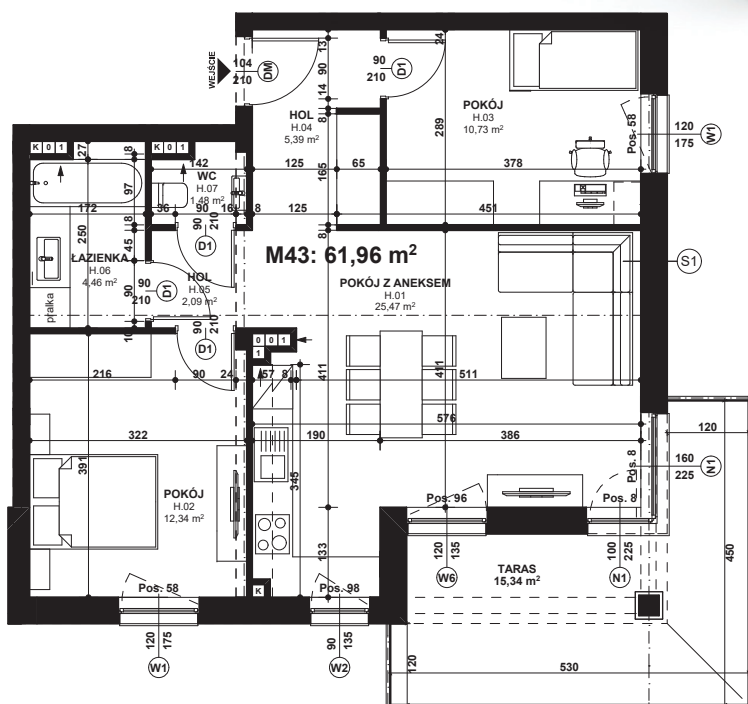

Piano PARK

KOMPOZYCJA PIĘKNA

APARTAMENT NR: 43

powierzchnia - 61,96 M²
piętro 1, budynek A

H.01 POKÓJ Z ANEKSEM	25,47 m ²
H.02 POKÓJ	12,34 m ²
H.03 POKÓJ	10,73 m ²
H.04 HOL	5,39 m ²
H.05 HOL	2,09 m ²
H.06 ŁAZIENKA	4,46 m ²
H.07 WC	1,48 m ²
TARAS	15,34 m ²