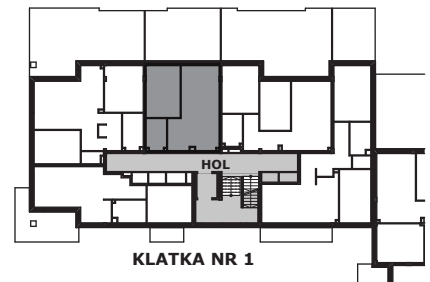

Piano
PARK
KOMPOZYCJA PIĘKNA

APARTAMENT NR: 3

powierzchnia - 40,75 M²
parter, budynek B

N.01 POKÓJ Z ANEKSEM	19,19 m ²
N.02 POKÓJ	12,00 m ²
N.03 ŁAZIENKA	4,26 m ²
N.04 HOL	5,30 m ²
TARAS	26,99 m ²