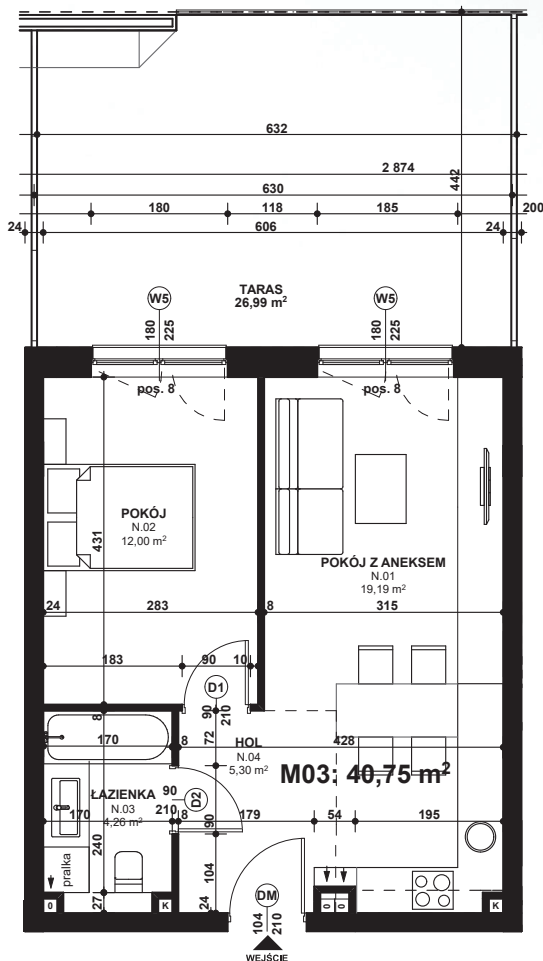

Piano
PARK
KOMPOZYCJA PIĘKNA

APARTAMENT NR: 3

powierzchnia - 40,75 M²
parter, budynek B

N.01 POKÓJ Z ANEKSEM	19,19 m ²
N.02 POKÓJ	12,00 m ²
N.03 ŁAZIENKA	4,26 m ²
N.04 HOL	5,30 m ²
TARAS	26,99 m ²