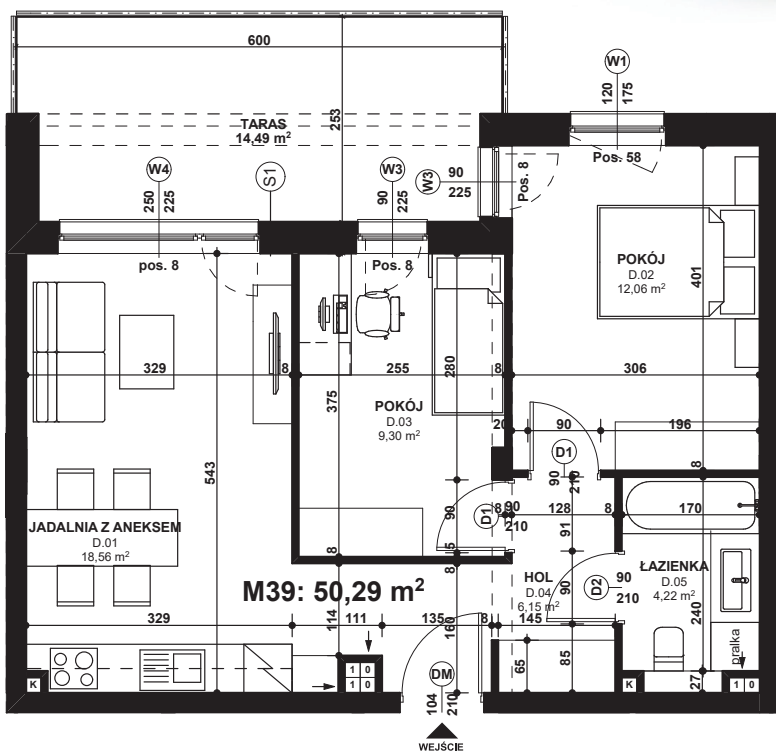

Piano
PARK
KOMPOZYCJA PIĘKNA

APARTAMENT NR: 39

powierzchnia - 50,29 M²
piętro 1, budynek B

D.01 JADALNIA Z ANEKSEM	18,56 m ²
D.02 POKÓJ	12,06 m ²
D.03 POKÓJ	9,30 m ²
D.04 HOL	6,15 m ²
D.05 ŁAZIENKA	4,22 m ²
TARAS	14,49 m ²