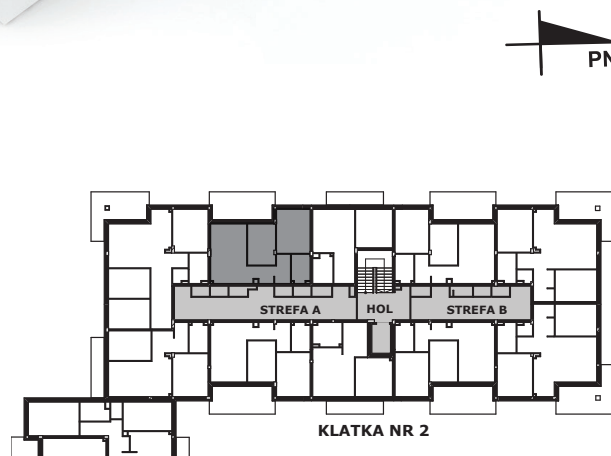

Piano
PARK
KOMPOZYCJA PIĘKNA

APARTAMENT NR: 39

powierzchnia - 50,29 M²
piętro 1, budynek B

D.01 JADALNIA Z ANEKSEM	18,56 m ²
D.02 POKÓJ	12,06 m ²
D.03 POKÓJ	9,30 m ²
D.04 HOL	6,15 m ²
D.05 ŁAZIENKA	4,22 m ²
TARAS	14,49 m ²