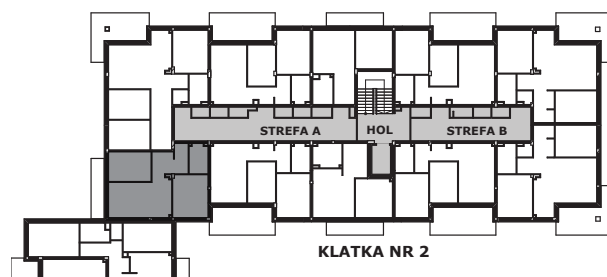

APARTAMENT NR: 37

powierzchnia - 53,71 M²
piętro 1, budynek B

B.01 POKÓJ Z ANEKSEM	19,35 m ²
B.02 POKÓJ	12,33 m ²
B.03 HOL	7,32 m ²
B.04 POKÓJ	10,27 m ²
B.05 ŁAZIENKA	4,44 m ²
TARAS	6,60 m ²