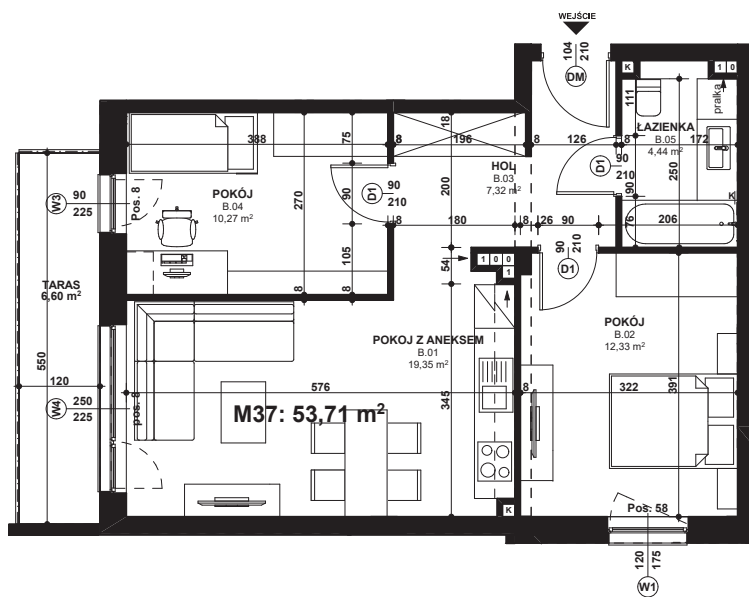

APARTAMENT NR: 37

powierzchnia - 53,71 M²
piętro 1, budynek B

B.01 POKÓJ Z ANEKSEM	19,35 m ²
B.02 POKÓJ	12,33 m ²
B.03 HOL	7,32 m ²
B.04 POKÓJ	10,27 m ²
B.05 ŁAZIENKA	4,44 m ²
TARAS	6,60 m ²