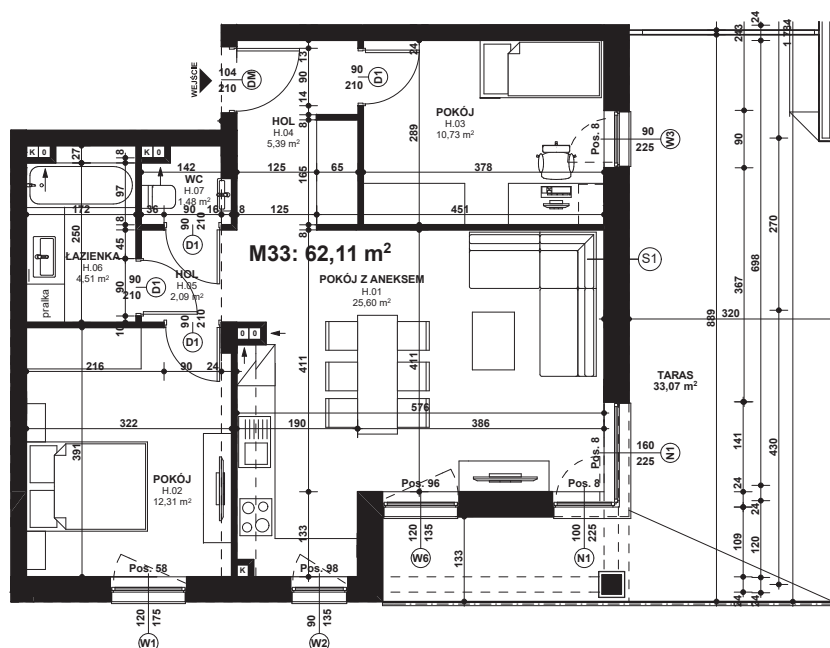

Piano
PARK
KOMPOZYCJA PIĘKNA

APARTAMENT NR: 33

powierzchnia - 62,11 M²
parter, budynek B

H.01 POKÓJ Z ANEKSEM	25,60 m ²
H.02 POKÓJ	12,31 m ²
H.03 POKÓJ	10,73 m ²
H.04 HOL	5,39 m ²
H.05 HOL	2,09 m ²
H.06 ŁAZIENKA	4,51 m ²
WC	1,48 m ²
TARAS	33,07 m ²