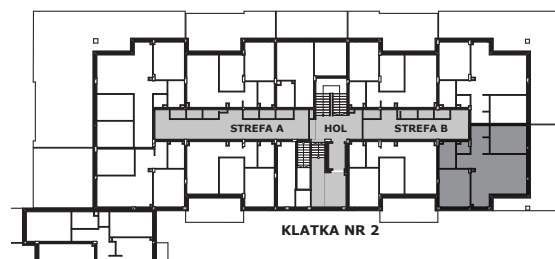

Piano
PARK
KOMPOZYCJA PIĘKNA

APARTAMENT NR: 33

powierzchnia - 62,11 M²
parter, budynek B

H.01 POKÓJ Z ANEKSEM	25,60 m ²
H.02 POKÓJ	12,31 m ²
H.03 POKÓJ	10,73 m ²
H.04 HOL	5,39 m ²
H.05 HOL	2,09 m ²
H.06 ŁAZIENKA	4,51 m ²
WC	1,48 m ²
TARAS	33,07 m ²