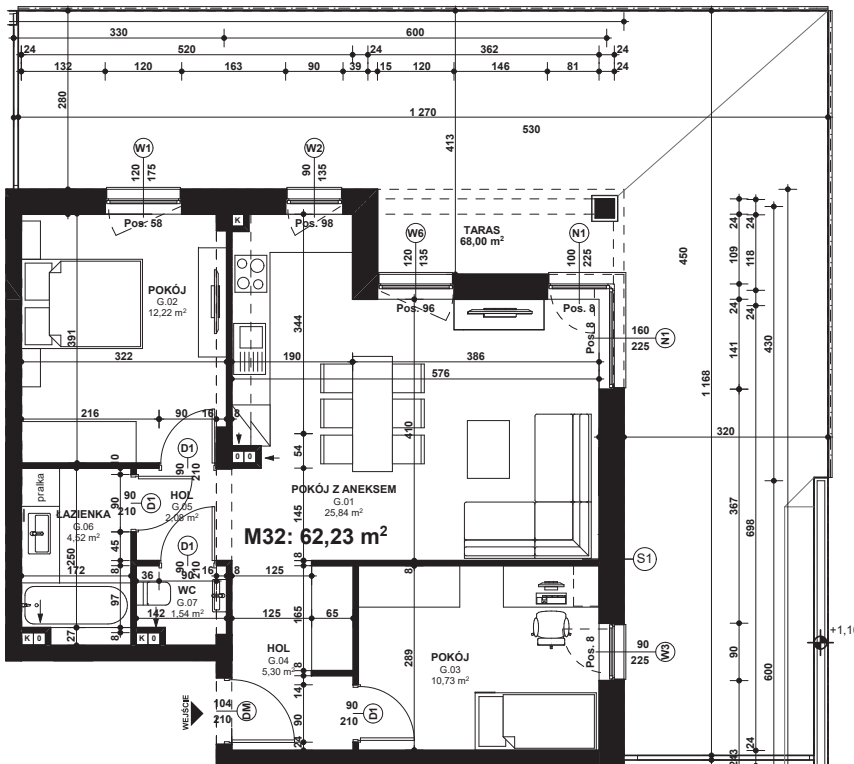

APARTAMENT NR: 32

powierzchnia - 62,23 M²
parter, budynek B

G.01 POKÓJ Z ANEKSEM	25,84 m ²
G.02 POKÓJ	12,22 m ²
G.03 POKÓJ	10,73 m ²
G.04 HOL	5,30 m ²
G.05 HOL	2,08 m ²
G.06 ŁAZIENKA	4,52 m ²
G.07 WC	1,54 m ²
TARAS	68,00 m ²