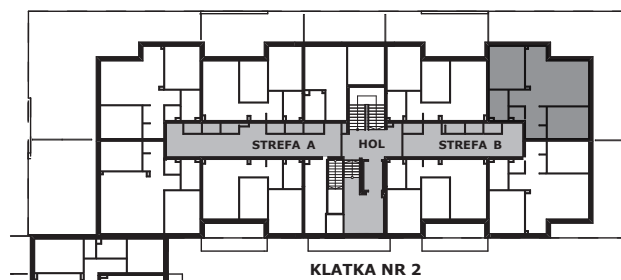

Piano PARK

KOMPOZYCJA PIĘKNA

APARTAMENT NR: 32

powierzchnia - 62,23 M²
parter, budynek A

G.01 POKÓJ Z ANEKSEM	25,84 m ²
G.02 POKÓJ	12,22 m ²
G.03 POKÓJ	10,73 m ²
G.04 HOL	5,30 m ²
G.05 HOL	2,08 m ²
G.06 ŁAZIENKA	4,52 m ²
G.07 WC	1,54 m ²
TARAS	68,16 m ²