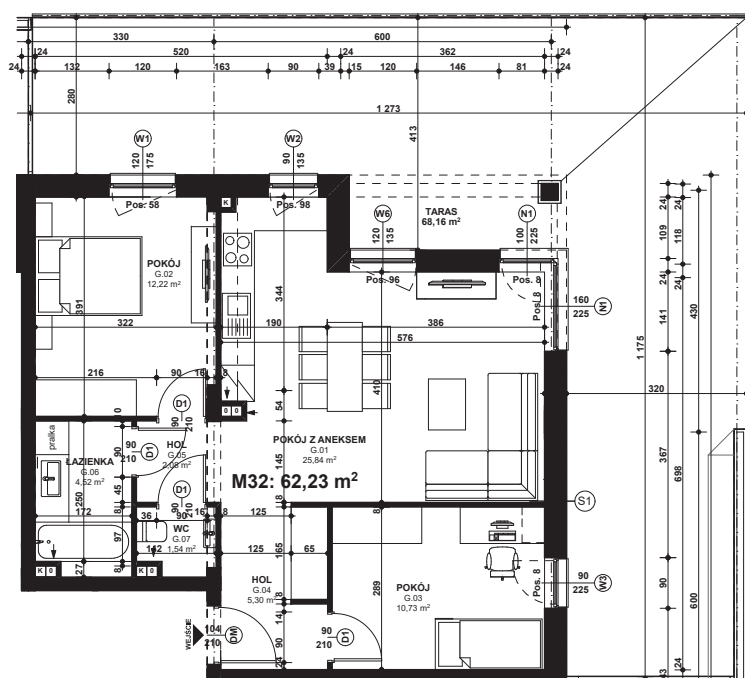

Piano PARK

KOMPOZYCJA PIĘKNA

APARTAMENT NR: 32

powierzchnia - 62,23 M²
parter, budynek A

G.01 POKÓJ Z ANEKSEM	25,84 m ²
G.02 POKÓJ	12,22 m ²
G.03 POKÓJ	10,73 m ²
G.04 HOL	5,30 m ²
G.05 HOL	2,08 m ²
G.06 ŁAZIENKA	4,52 m ²
G.07 WC	1,54 m ²
TARAS	68,16 m ²