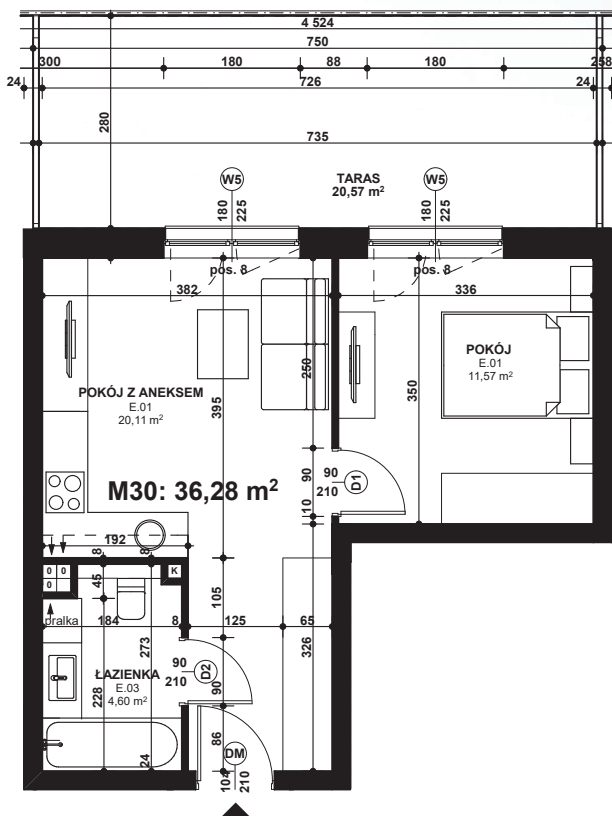

Piano
PARK
KOMPOZYCJA PIĘKNA

APARTAMENT NR: 30

powierzchnia - 36,28 M²
parter, budynek B

E.01 POKÓJ	11,57 m ²
E.01 POKÓJ Z ANEKSEM	20,11 m ²
E.03 ŁAZIENKA	4,60 m ²
TARAS	20,57 m ²