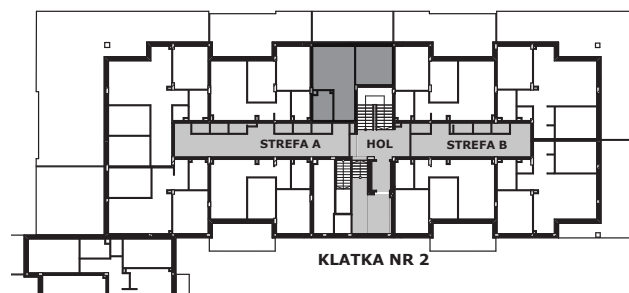

Piano
PARK
KOMPOZYCJA PIĘKNA

APARTAMENT NR: 30

powierzchnia - 36,28 M²
parter, budynek B

E.01 POKÓJ	11,57 m ²
E.01 POKÓJ Z ANEKSEM	20,11 m ²
E.03 ŁAZIENKA	4,60 m ²
TARAS	20,57 m ²