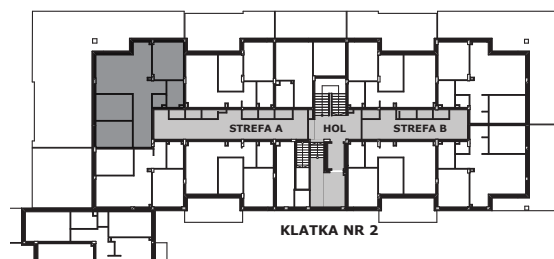

APARTAMENT NR: 28

powierzchnia - 75,89 M²
parter, budynek B

C.01 POKÓJ Z ANEKSEM	28,24 m ²
C.02 POKÓJ	12,24 m ²
C.03 POKÓJ	10,00 m ²
C.04 POKÓJ	10,00 m ²
C.05 ŁAZIENKA	4,50 m ²
C.06 WC	1,71 m ²
C.07 HOL	1,92 m ²
C.08 HOL Z GARDEROBĄ	7,28 m ²
TARAS	117,51 m ²