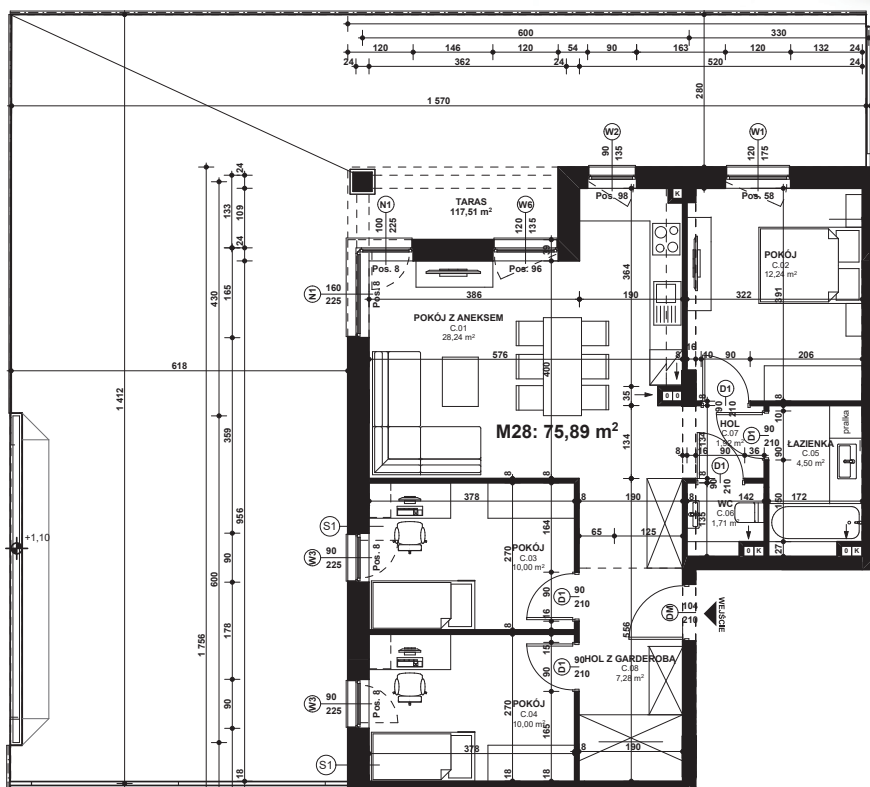

APARTAMENT NR: 28

powierzchnia - 75,89 M²
parter, budynek B

C.01 POKÓJ Z ANEKSEM	28,24 m ²
C.02 POKÓJ	12,24 m ²
C.03 POKÓJ	10,00 m ²
C.04 POKÓJ	10,00 m ²
C.05 ŁAZIENKA	4,50 m ²
C.06 WC	1,71 m ²
C.07 HOL	1,92 m ²
C.08 HOL Z GARDEROBĄ	7,28 m ²
TARAS	117,51 m ²