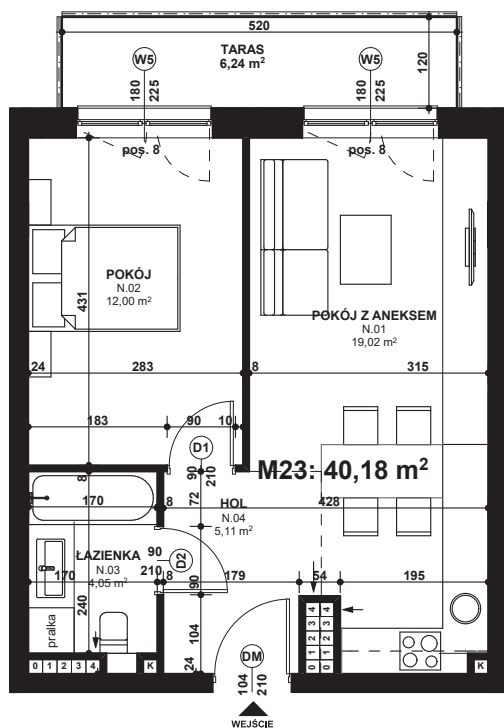

Piano
PARK
KOMPOZYCJA PIĘKNA

APARTAMENT NR: 23

powierzchnia - 40,18 M²
piętro 4, budynek B

N.01 POKÓJ Z ANEKSEM	19,02 m ²
N.02 POKÓJ	12,00 m ²
N.03 ŁAZIENKA	4,05 m ²
N.04 HOL	5,11 m ²
TARAS	6,24 m ²