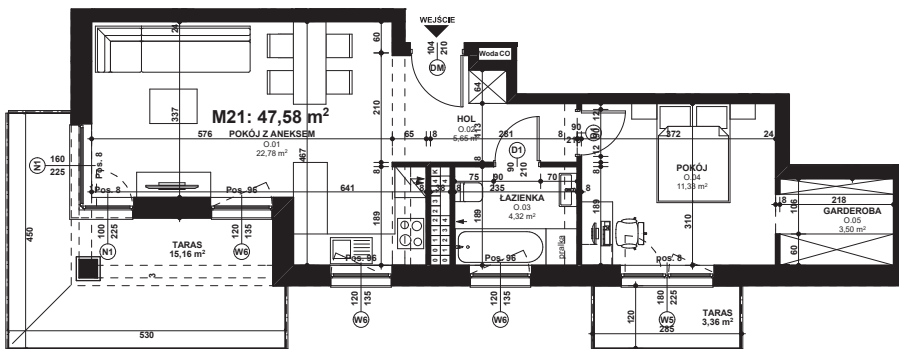

Piano
PARK
KOMPOZYCJA PIĘKNA

APARTAMENT NR: 21

powierzchnia - 47,58 M²
piętro 4, budynek B

0.01 POKÓJ Z ANEKSEM	22,78 m ²
0.02 HOL	5,65 m ²
0.03 ŁAZIENKA	4,32 m ²
0.04 POKÓJ	11,33 m ²
0.05 GARDEROBA	3,50 m ²
TARAS	15,16 m ²
TARAS	3,36 m ²