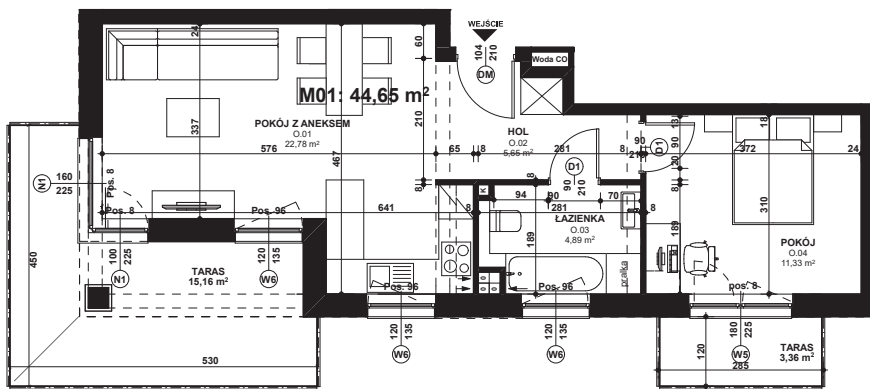

Piano  
PARK  
KOMPOZYCJA PIĘKNA

APARTAMENT NR: 1

powierzchnia - 44,65 M<sup>2</sup>  
parter, budynek B

0.01 POKÓJ Z ANEKSEM	22,78 m <sup>2</sup>
0.02 HOL	5,65 m <sup>2</sup>
0.03 ŁAZIENKA	4,89 m <sup>2</sup>
0.04 POKÓJ	11,33 m <sup>2</sup>
TARAS	15,16 m <sup>2</sup>
TARAS	3,36 m <sup>2</sup>