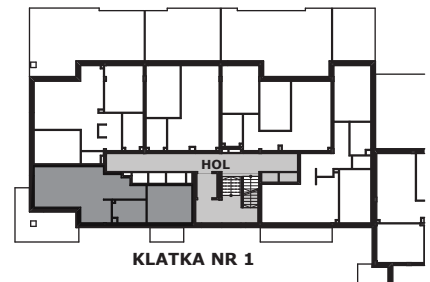

Piano  
PARK  
KOMPOZYCJA PIĘKNA

APARTAMENT NR: 1

powierzchnia - 44,65 M<sup>2</sup>  
parter, budynek B

0.01 POKÓJ Z ANEKSEM	22,78 m <sup>2</sup>
0.02 HOL	5,65 m <sup>2</sup>
0.03 ŁAZIENKA	4,89 m <sup>2</sup>
0.04 POKÓJ	11,33 m <sup>2</sup>
TARAS	15,16 m <sup>2</sup>
TARAS	3,36 m <sup>2</sup>