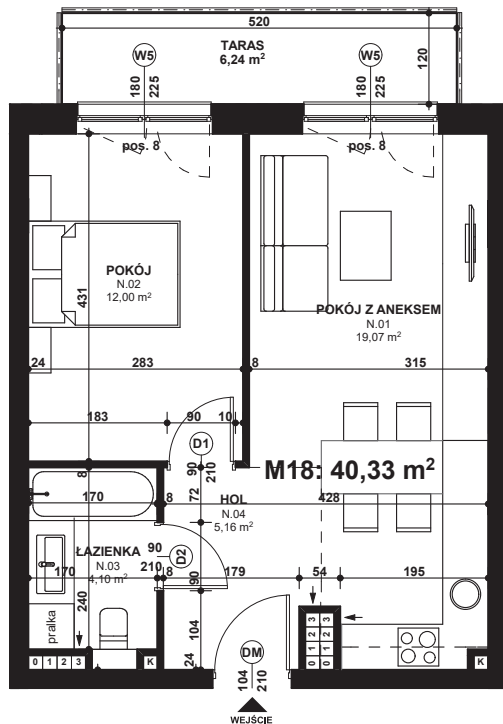

Piano
PARK
KOMPOZYCJA PIĘKNA

APARTAMENT NR: 18

powierzchnia - 40,33 M²
piętro 3, budynek B

N.01 POKÓJ Z ANEKSEM	19,07 m ²
N.02 POKÓJ	12,00 m ²
N.03 ŁAZIENKA	4,10 m ²
N.04 HOL	5,16 m ²
TARAS	6,24 m ²