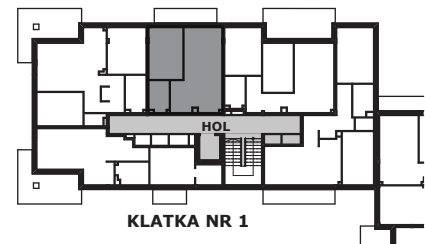

Piano
PARK
KOMPOZYCJA PIĘKNA

APARTAMENT NR: 18

powierzchnia - 40,33 M²
piętro 3, budynek B

N.01 POKÓJ Z ANEKSEM	19,07 m ²
N.02 POKÓJ	12,00 m ²
N.03 ŁAZIENKA	4,10 m ²
N.04 HOL	5,16 m ²
TARAS	6,24 m ²