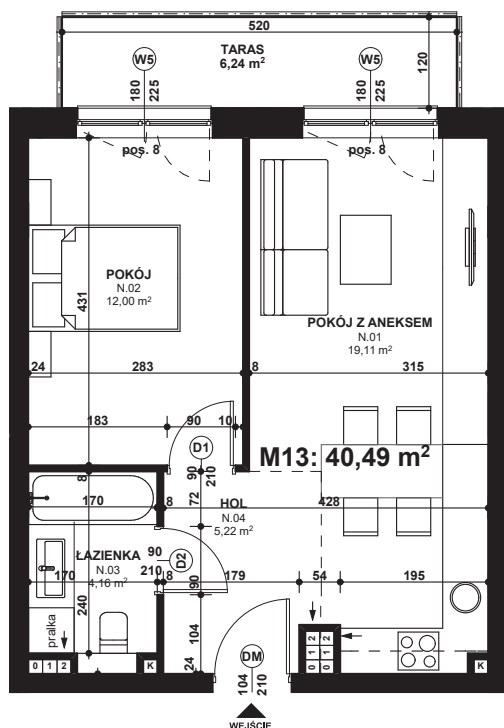

Piano
PARK
KOMPOZYCJA PIĘKNA

APARTAMENT NR: 13

powierzchnia - 40,49 M²
piętro 2, budynek B

N.01 POKÓJ Z ANEKSEM	19,11 m ²
N.02 POKÓJ	12,00 m ²
N.03 ŁAZIENKA	4,16 m ²
N.04 HOL	5,22 m ²
TARAS	6,24 m ²