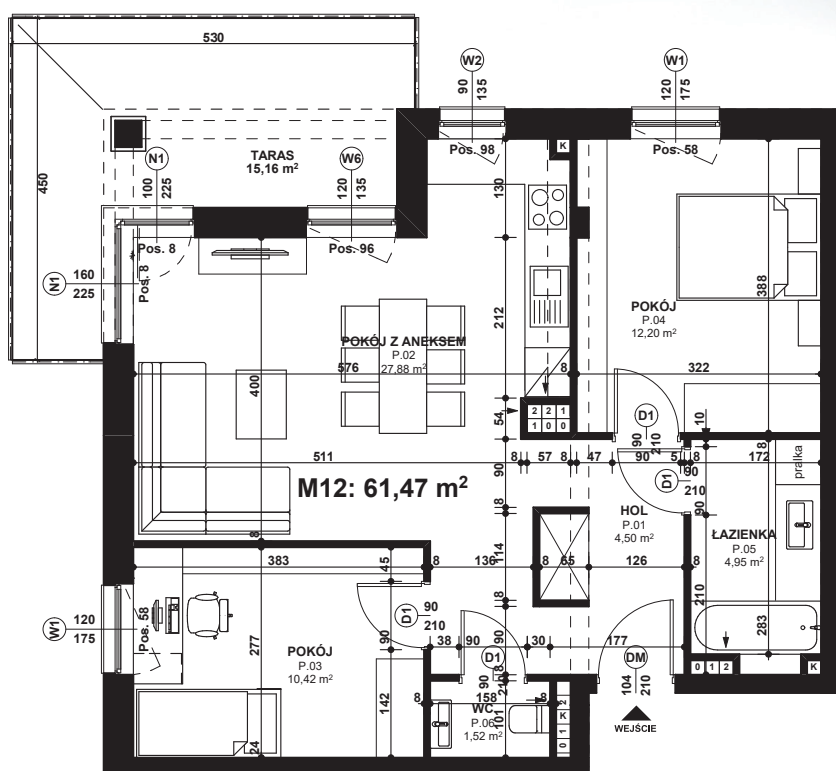

Piano
PARK
KOMPOZYCJA PIĘKNA

APARTAMENT NR: 12

powierzchnia - 61,47 M²
piętro 2, budynek B

P.01 HOL	4,50 m ²
P.02 POKÓJ Z ANEKSEM	27,88 m ²
P.03 POKÓJ	10,42 m ²
P.04 POKÓJ	12,20 m ²
P.05 ŁAZIENKA	4,95 m ²
P.06 WC	1,52 m ²
TARAS	15,16 m ²