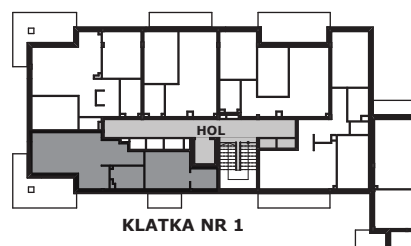

Piano
PARK
KOMPOZYCJA PIĘKNA

APARTAMENT NR: 11

powierzchnia - 47,81 M²
piętro 2, budynek B

0.01 POKÓJ Z ANEKSEM	22,78 m ²
0.02 HOL	5,65 m ²
0.03 ŁAZIENKA	4,55 m ²
0.04 POKÓJ	11,33 m ²
0.05 GARDEROBA	3,50 m ²
TARAS	15,16 m ²
TARAS	3,36 m ²