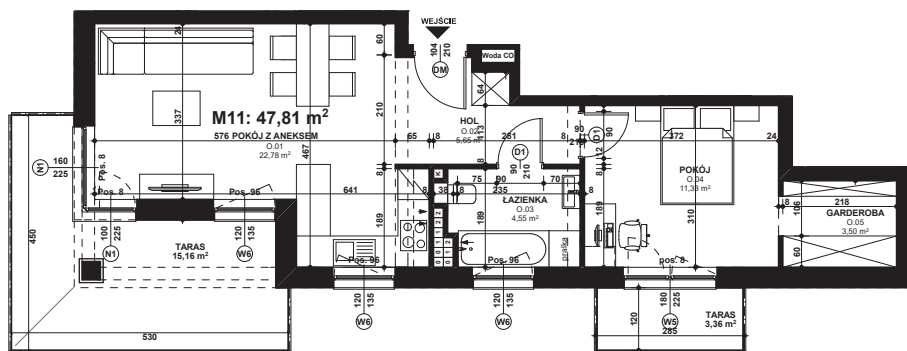

Piano
PARK
KOMPOZYCJA PIĘKNA

APARTAMENT NR: 11

powierzchnia - 47,81 M²
piętro 2, budynek B

0.01 POKÓJ Z ANEKSEM	22,78 m ²
0.02 HOL	5,65 m ²
0.03 ŁAZIENKA	4,55 m ²
0.04 POKÓJ	11,33 m ²
0.05 GARDEROBA	3,50 m ²
TARAS	15,16 m ²
TARAS	3,36 m ²