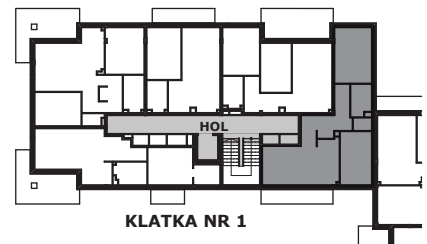

Piano
PARK
KOMPOZYCJA PIĘKNA

APARTAMENT NR: 10

powierzchnia - 62,85 M²
piętro 1, budynek B

L.01 POKÓJ Z ANEKSEM	26,86 m ²
L.02 POKÓJ	11,31 m ²
L.03 POKÓJ	13,92 m ²
L.04 HOL	4,97 m ²
L.05 ŁAZIENKA	4,27 m ²
L.06 WC	1,52 m ²
TARAS	7,17 m ²