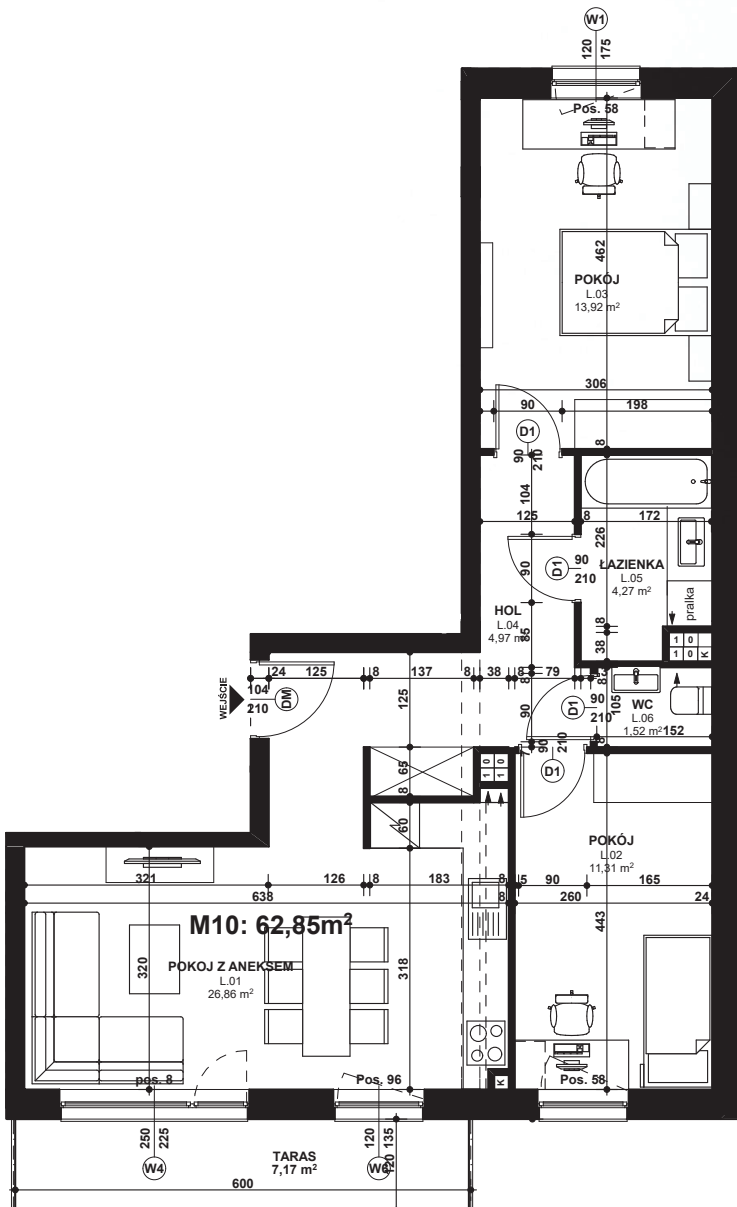

Piano
PARK
KOMPOZYCJA PIĘKNA

APARTAMENT NR: 10

powierzchnia - 62,85 M²
piętro 1, budynek B

L.01 POKÓJ Z ANEKSEM	26,86 m ²
L.02 POKÓJ	11,31 m ²
L.03 POKÓJ	13,92 m ²
L.04 HOL	4,97 m ²
L.05 ŁAZIENKA	4,27 m ²
L.06 WC	1,52 m ²
TARAS	7,17 m ²